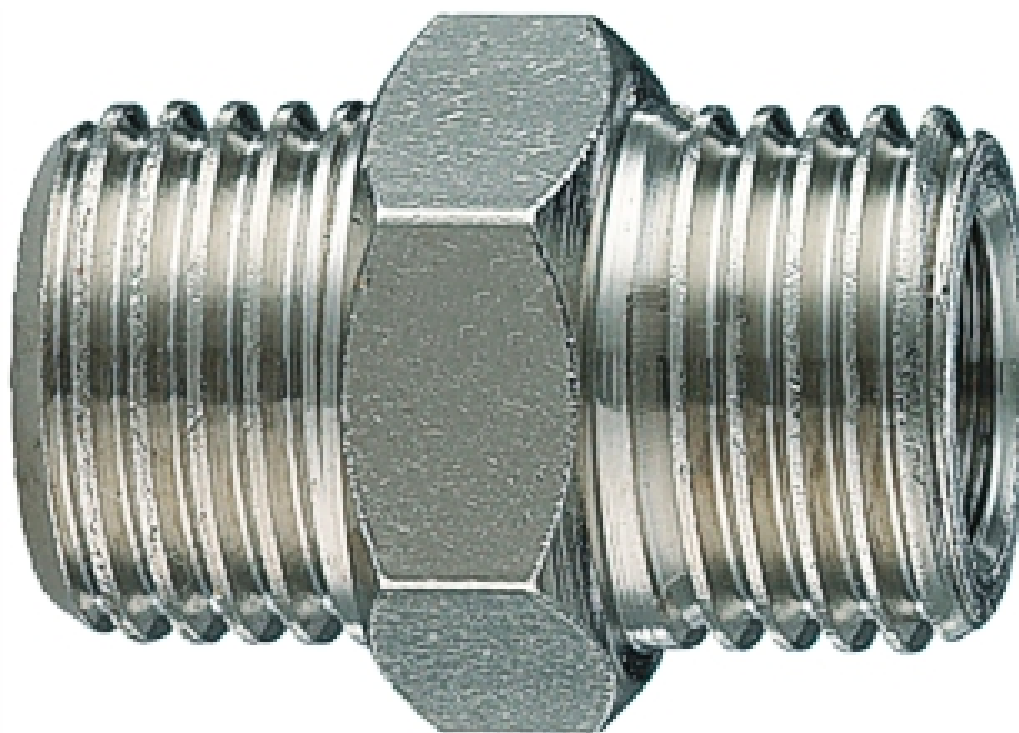

FERRAMENTA

Via Mondolfi, 56 LIVORNO

Tel. 0586 50.00.42

www.ferramentaardenza.it

- **DUPLICAZIONE CHIAVI ELETTRONICHE AUTO E MOTO**
- **INTERVENTI DI APERTURA E RIPARAZIONE PORTE BLINDATE E CASSEFORTI**

9782

cod.: 9782

NIPPLES ARIA CONICI MASCHI 1/8X3/8 33N3 AS030903

/ NR