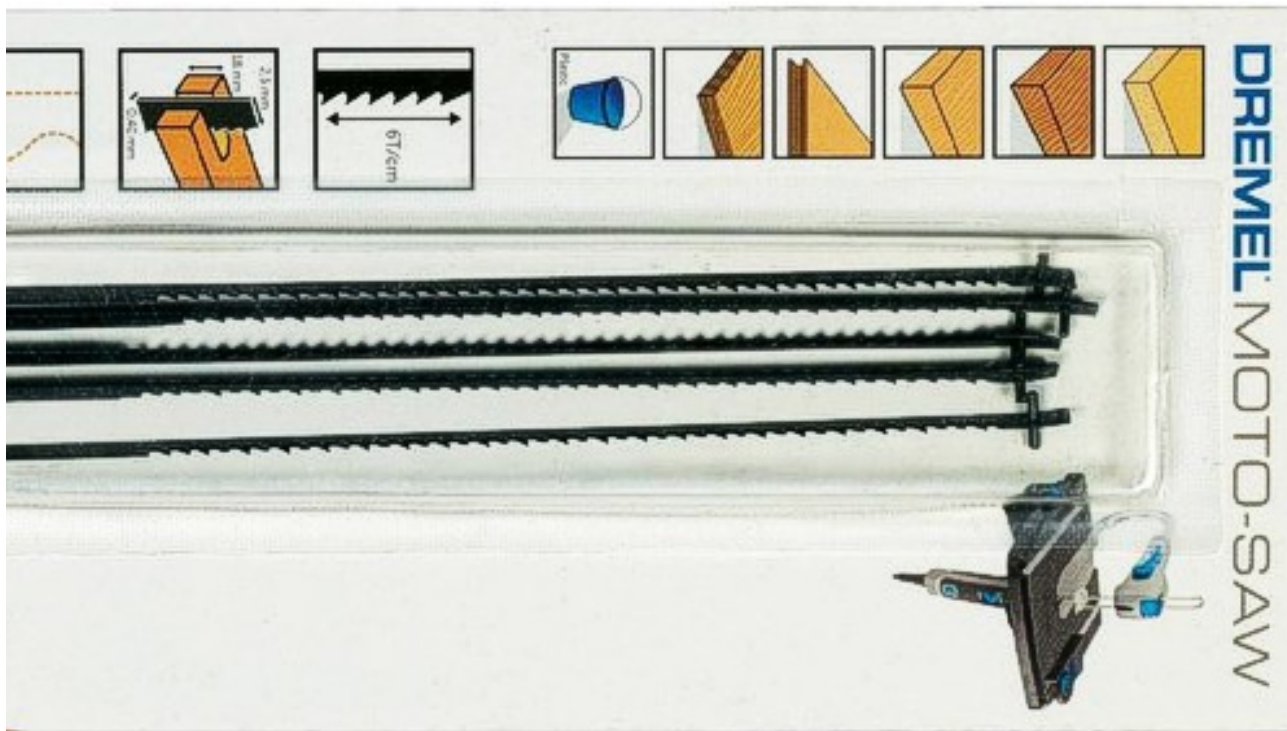

FERRAMENTA

Via Mondolfi, 56 LIVORNO

Tel. 0586 50.00.42

www.ferramentaardenza.it

- DUPLICAZIONE CHIAVI ELETTRONICHE AUTO E MOTO
- INTERVENTI DI APERTURA E RIPARAZIONE PORTE BLINDATE E CASSEFORTI

T084

cod.: T084

LAME DREMEL X MOTO SAW TAGLIO LEGNO CONF.5 PZ. 2615MS51JA

/ CF