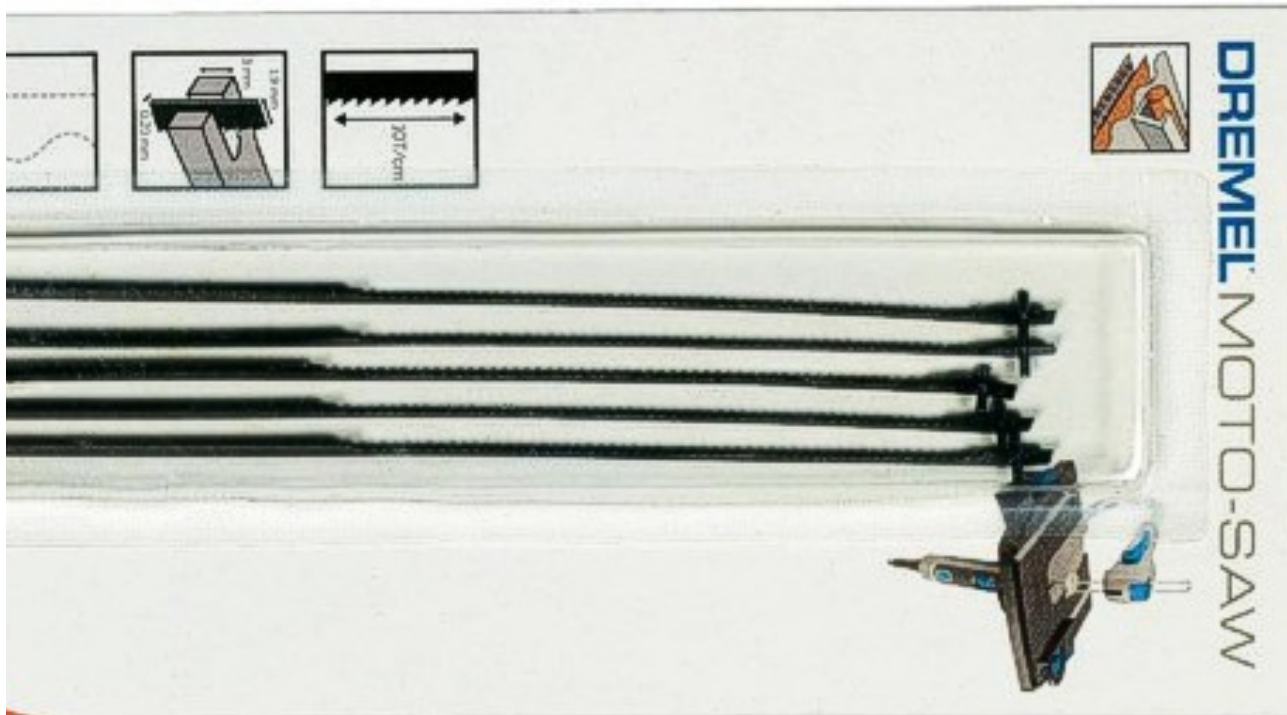

FERRAMENTA

Via Mondolfi, 56 LIVORNO

Tel. 0586 50.00.42

[www.ferramentaardenza.it](http://www.ferramentaardenza.it)

- DUPLICAZIONE CHIAVI ELETTRONICHE AUTO E MOTO
- INTERVENTI DI APERTURA E RIPARAZIONE PORTE BLINDATE E CASSEFORTI

T102

cod.: T102

LAME DREMEL X MOTO SAW TAGLIO METALLO CONF.5 PZ. 2615MS53JA

/ CF