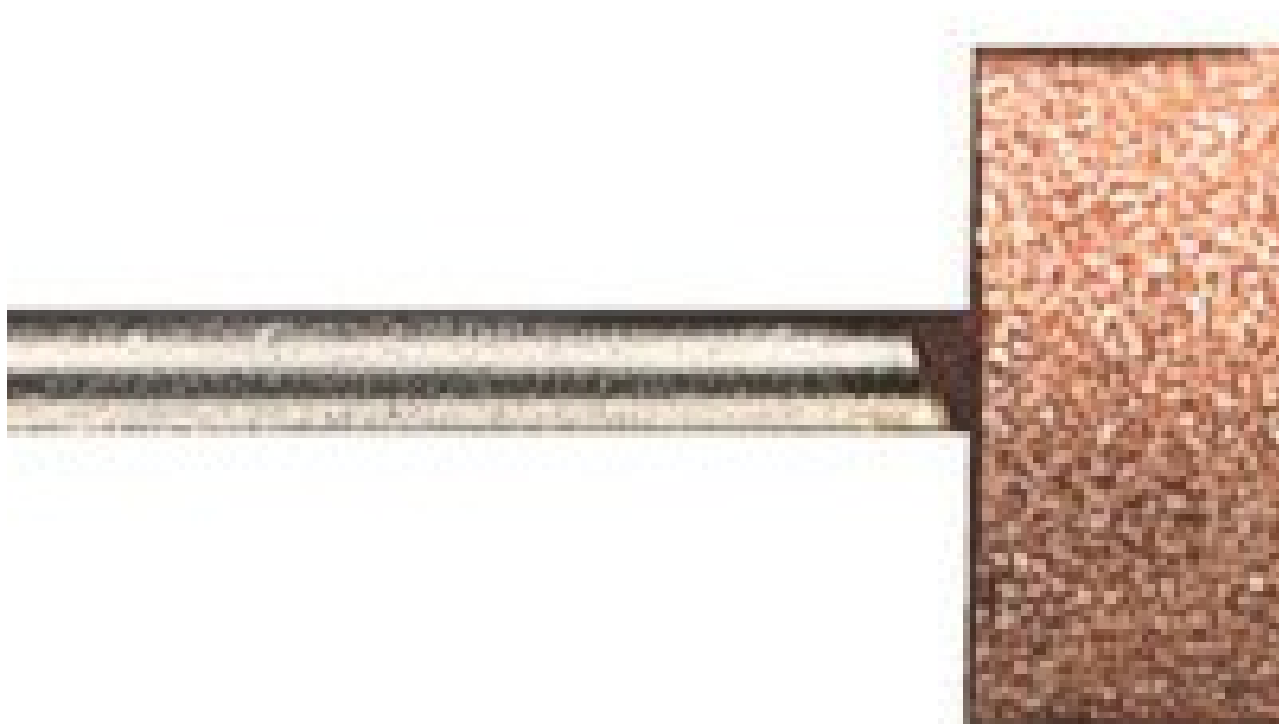

FERRAMENTA

Via Mondolfi, 56 LIVORNO

Tel. 0586 50.00.42

www.ferramentaardenza.it

- **DUPLICAZIONE CHIAVI ELETTRONICHE AUTO E MOTO**
- **INTERVENTI DI APERTURA E RIPARAZIONE PORTE BLINDATE E CASSEFORTI**

T146

cod.: T146

MOLE DREMEL ABRASIVE CONF.2 PZ. DREM8193

/ CF