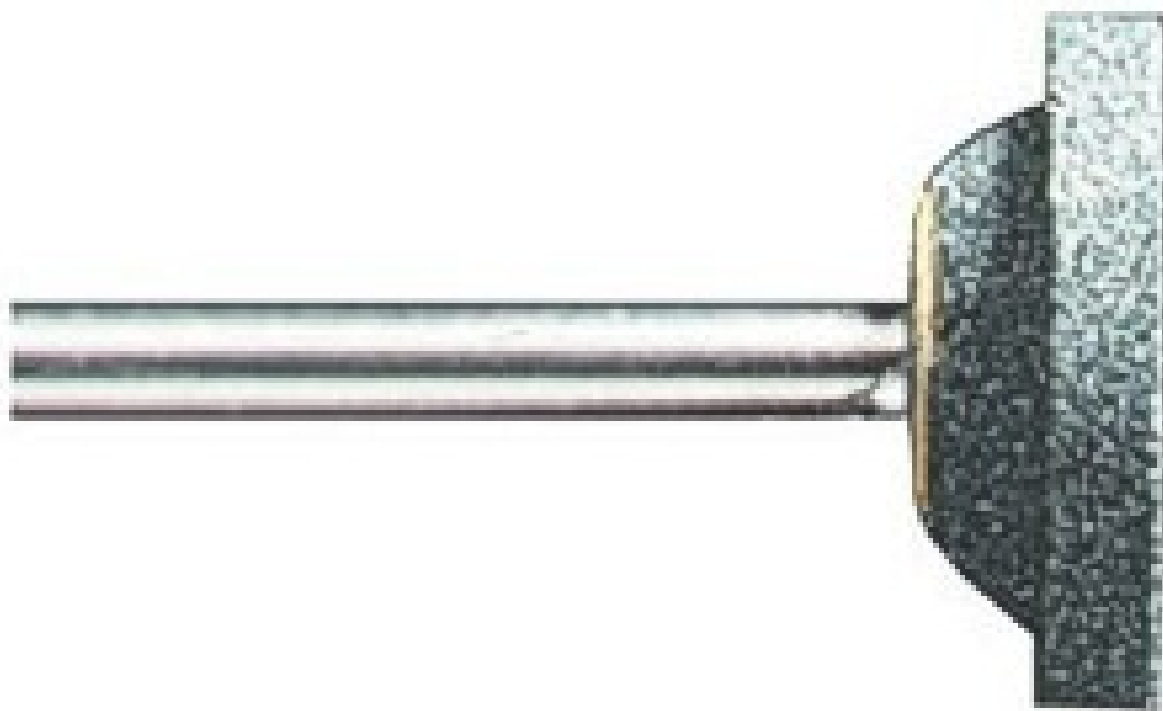

FERRAMENTA

Via Mondolfi, 56 LIVORNO

Tel. 0586 50.00.42

[www.ferramentaardenza.it](http://www.ferramentaardenza.it)

- **DUPLICAZIONE CHIAVI ELETTRONICHE AUTO E MOTO**
- **INTERVENTI DI APERTURA E RIPARAZIONE PORTE BLINDATE E CASSEFORTI**

T158

cod.: T158

MOLE DREMEL AL CARBONIO DI SILICIO 2615542232 DREM85422

/ NR