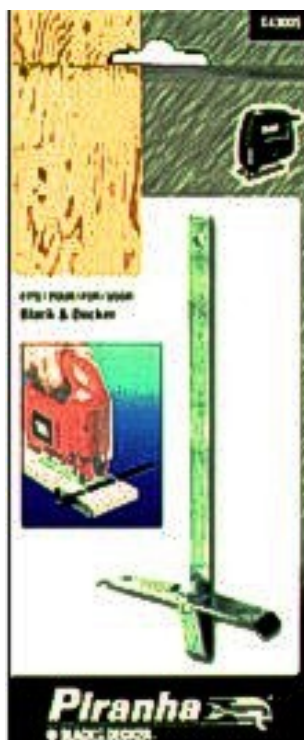

FERRAMENTA

Via Mondolfi, 56 LIVORNO

Tel. 0586 50.00.42

www.ferramentaardenza.it

- **DUPLICAZIONE CHIAVI ELETTRONICHE AUTO E MOTO**
- **INTERVENTI DI APERTURA E RIPARAZIONE PORTE BLINDATE E CASSEFORTI**

W360

cod.: W360

GUIDA B&D PARALLELA X SEGHETTI ALTERN. X43005

/ NR