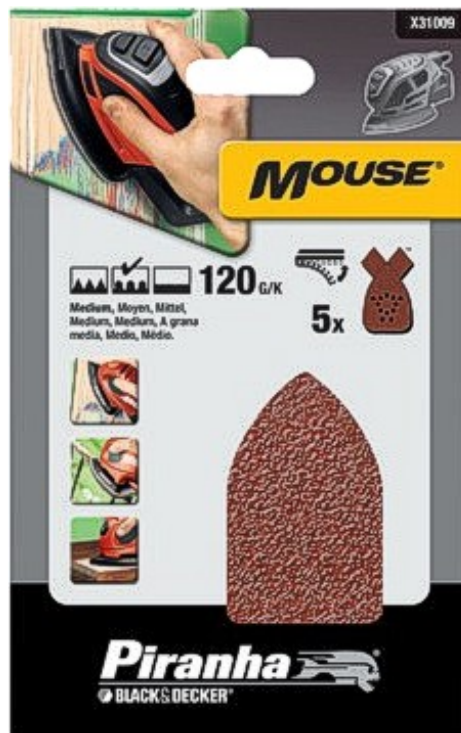

FERRAMENTA

Via Mondolfi, 56 LIVORNO

Tel. 0586 50.00.42

www.ferramentaardenza.it

- DUPLICAZIONE CHIAVI ELETTRONICHE AUTO E MOTO
- INTERVENTI DI APERTURA E RIPARAZIONE PORTE BLINDATE E CASSEFORTI

W596

cod.: W596

MOUSE B&D 5 FOGLI ABRASIVI GR.120 X31009

/ CF