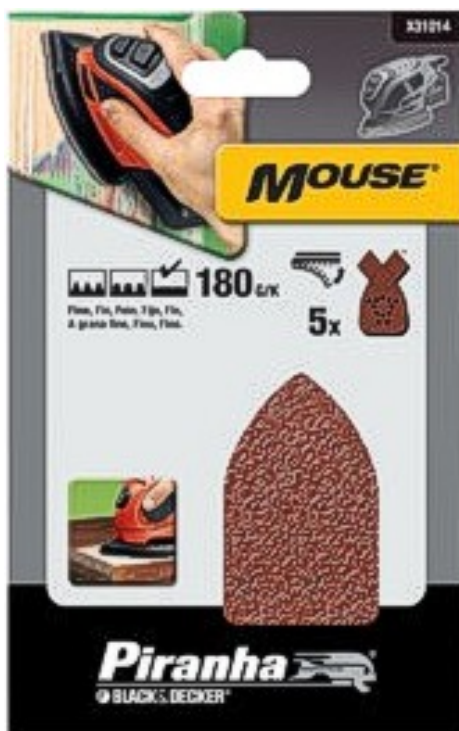

FERRAMENTA

Via Mondolfi, 56 LIVORNO

Tel. 0586 50.00.42

www.ferramentaardenza.it

- DUPLICAZIONE CHIAVI ELETTRONICHE AUTO E MOTO
- INTERVENTI DI APERTURA E RIPARAZIONE PORTE BLINDATE E CASSEFORTI

W598

cod.: W598

MOUSE B&D 5 FOGLI ABRASIVI GR.180 X31014

/ CF