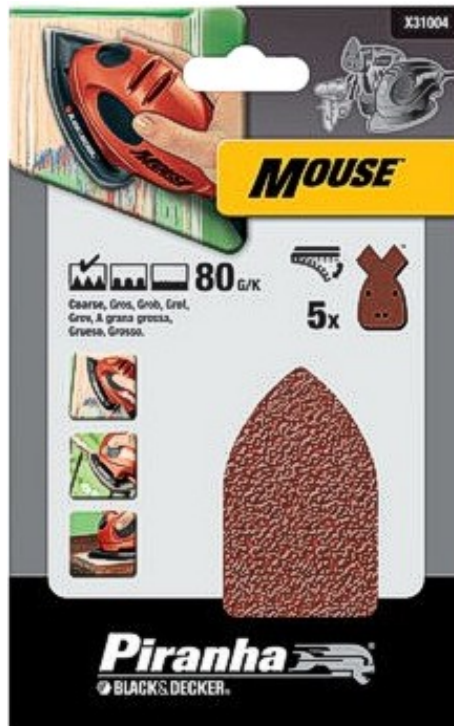

FERRAMENTA

Via Mondolfi, 56 LIVORNO

Tel. 0586 50.00.42

www.ferramentaardenza.it

- DUPLICAZIONE CHIAVI ELETTRONICHE AUTO E MOTO
- INTERVENTI DI APERTURA E RIPARAZIONE PORTE BLINDATE E CASSEFORTI

W602

cod.: W602

MOUSE B&D 5 FOGLI ABRASIVI GR.80 X31004

/ CF