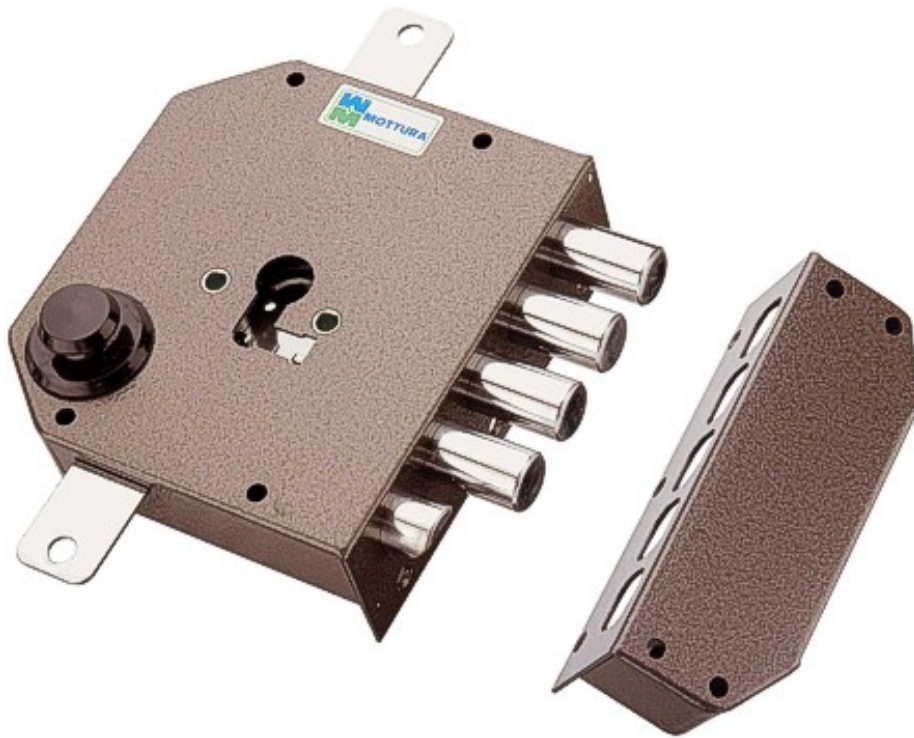

FERRAMENTA

Via Mondolfi, 56 LIVORNO

Tel. 0586 50.00.42

www.ferramentaardenza.it

- **DUPLICAZIONE CHIAVI ELETTRONICHE AUTO E MOTO**
- **INTERVENTI DI APERTURA E RIPARAZIONE PORTE BLINDATE E CASSEFORTI**

8002

cod.: 8002

SER.MOTTURA VERNICIATE PREDISPOSTE X CILINDRI EUROPEI 132X146 38630 3 CHIUSURE 4 PISTONI + SCROCCO S/ASTE

/NR