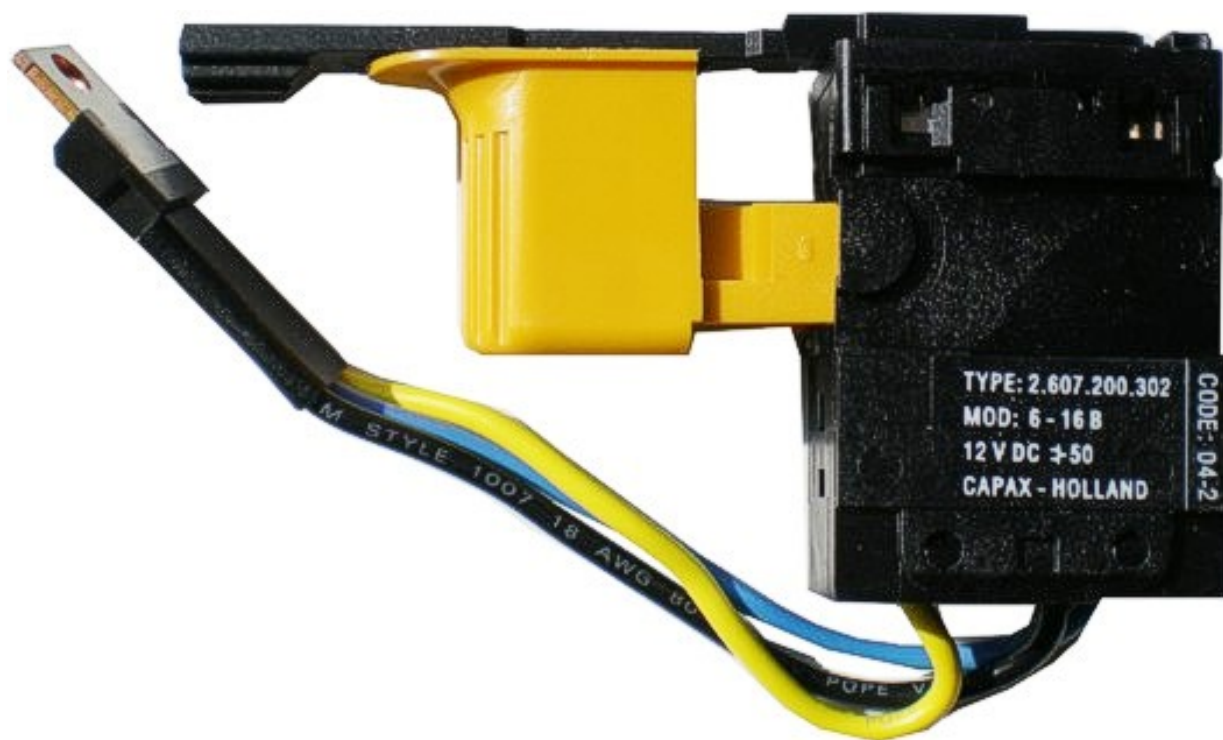

FERRAMENTA

Via Mondolfi, 56 LIVORNO

Tel. 0586 50.00.42

www.ferramentaardenza.it

- DUPLICAZIONE CHIAVI ELETTRONICHE AUTO E MOTO
- INTERVENTI DI APERTURA E RIPARAZIONE PORTE BLINDATE E CASSEFORTI

8012

cod.: 8012

INTERRUTTORI BOSCH X GSB9,6VE - GSR9,6VE 2607200302

/ NR