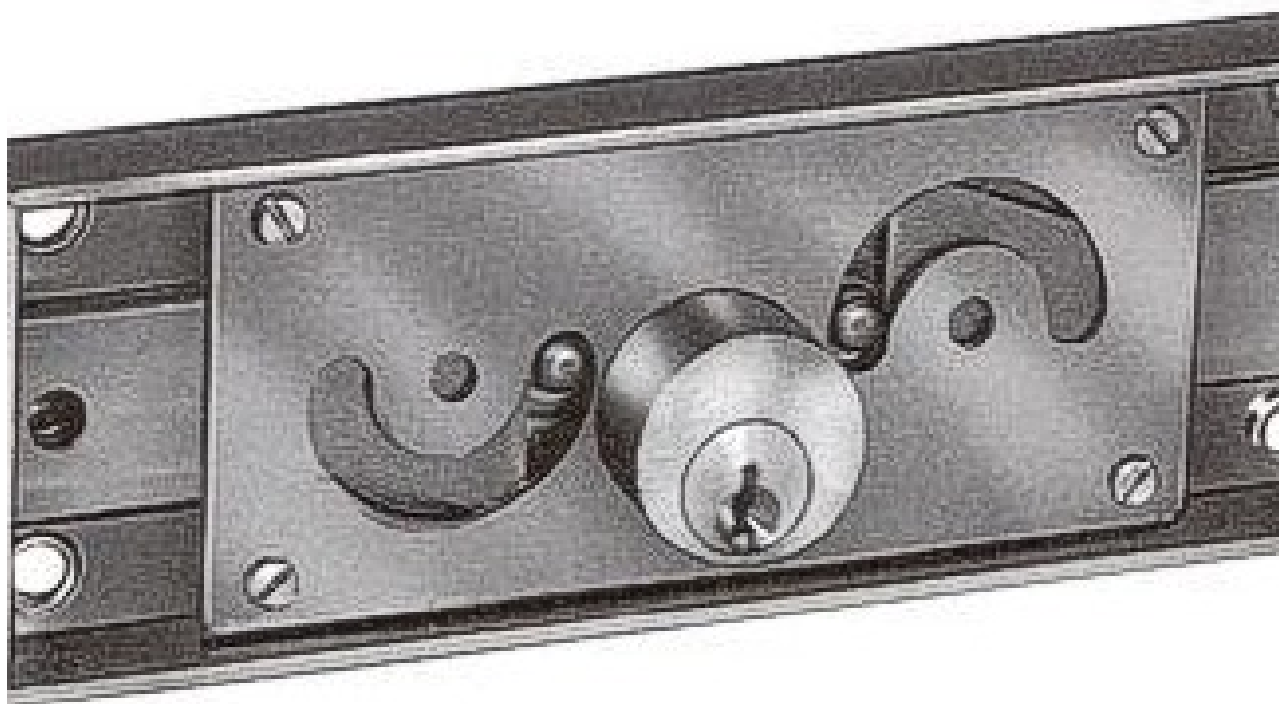

FERRAMENTA

Via Mondolfi, 56 LIVORNO

Tel. 0586 50.00.42

[www.ferramentaardenza.it](http://www.ferramentaardenza.it)

■ **DUPLICAZIONE CHIAVI ELETTRONICHE AUTO E MOTO**

■ **INTERVENTI DI APERTURA E RIPARAZIONE  
PORTE BLINDATE E CASSEFORTI**

8110

cod.: 8110

SER.PREFER X SERRANDA CENTRALI A211.0010

/ NR