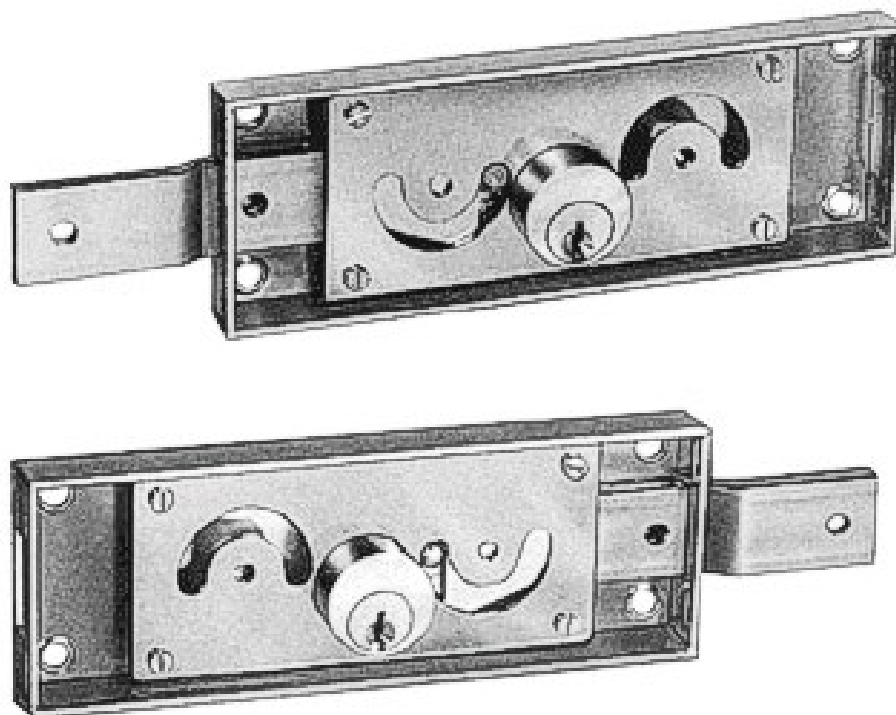

FERRAMENTA

Via Mondolfi, 56 LIVORNO

Tel. 0586 50.00.42

[www.ferramentaardenza.it](http://www.ferramentaardenza.it)

- DUPLICAZIONE CHIAVI ELETTRONICHE AUTO E MOTO
- INTERVENTI DI APERTURA E RIPARAZIONE PORTE BLINDATE E CASSEFORTI

8112

cod.: 8112

SER.PREFER X SERRANDA LATERALI ACCOPPIATE DESTRA+SINISTRA UNICA CIFRATURA A711.0010

/ CP