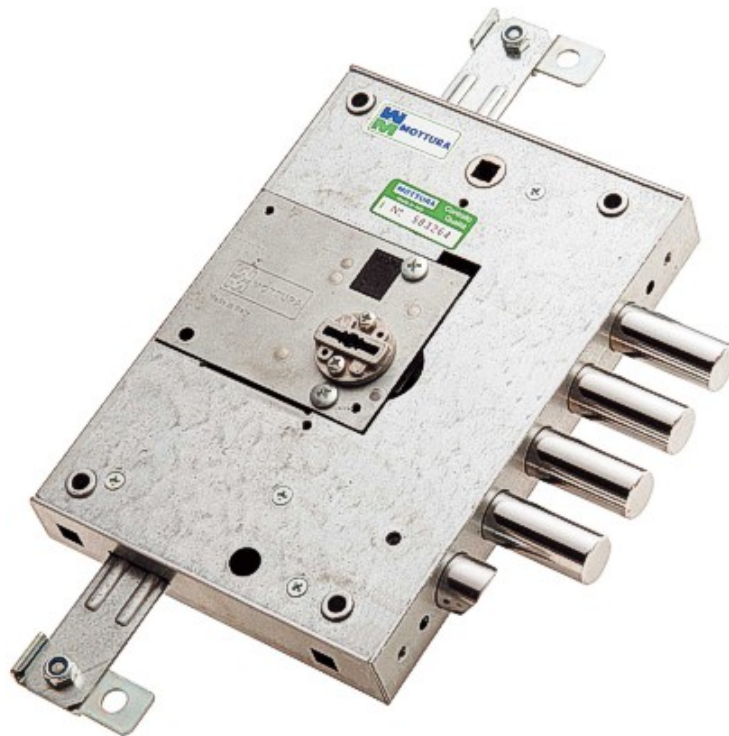

FERRAMENTA

Via Mondolfi, 56 LIVORNO

Tel. 0586 50.00.42

www.ferramentaardenza.it

- **DUPLICAZIONE CHIAVI ELETTRONICHE AUTO E MOTO**
- **INTERVENTI DI APERTURA E RIPARAZIONE PORTE BLINDATE E CASSEFORTI**

8230

cod.: 8230

SER.MOTTURA INF. TRIPLICI X PORTE BLINDATE DIERRE 89K571DR

/ NR