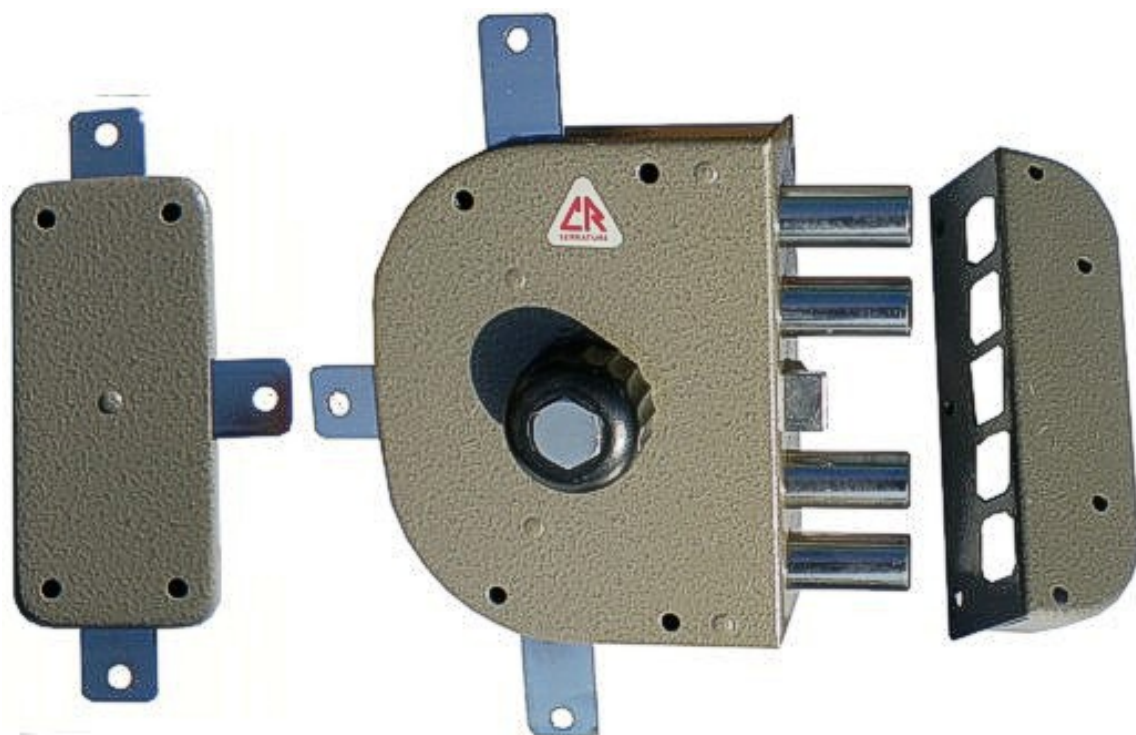

FERRAMENTA

Via Mondolfi, 56 LIVORNO

Tel. 0586 50.00.42

[www.ferramentaardenza.it](http://www.ferramentaardenza.it)

- DUPLICAZIONE CHIAVI ELETTRONICHE AUTO E MOTO
- INTERVENTI DI APERTURA E RIPARAZIONE PORTE BLINDATE E CASSEFORTI

8324

cod.: 8324

SER.CR VERN.A POMPA MM.130X164 QUINTUPLICE + SCROCCO E POMOLO 3350/P

/ NR