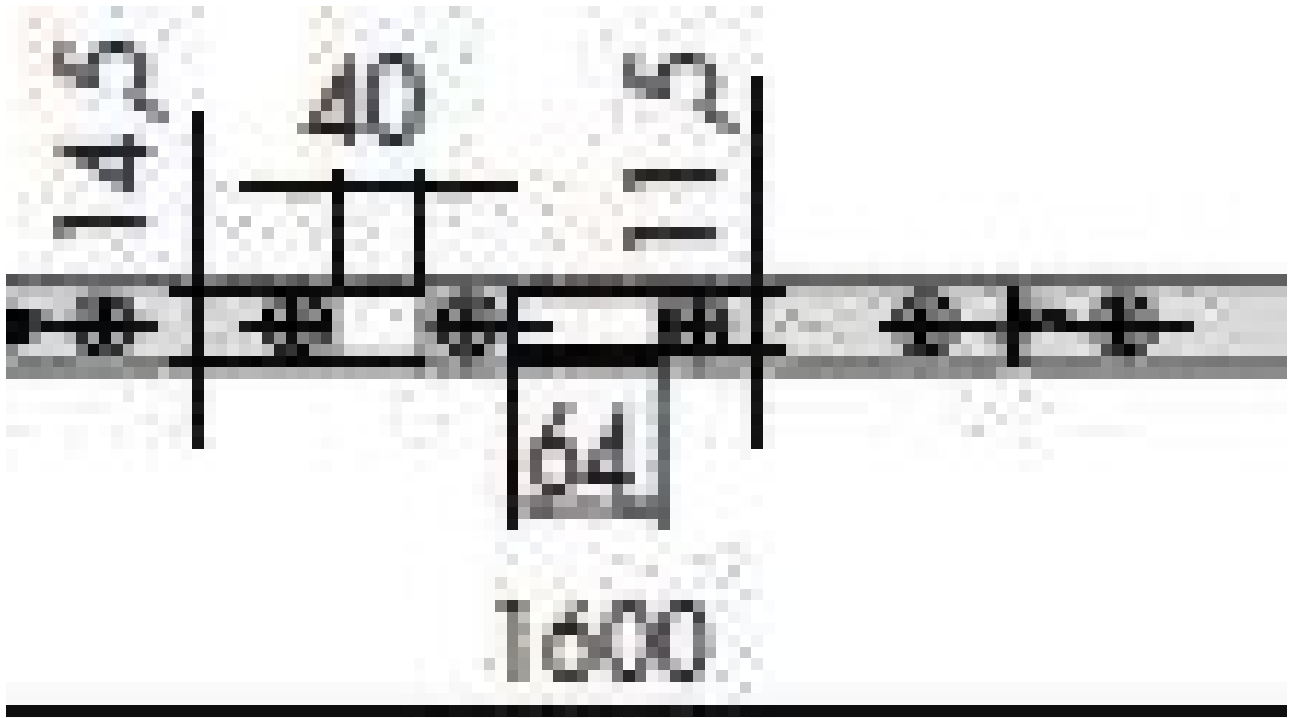

FERRAMENTA

Via Mondolfi, 56 LIVORNO

Tel. 0586 50.00.42

www.ferramentaardenza.it

- **DUPLICAZIONE CHIAVI ELETTRONICHE AUTO E MOTO**
- **INTERVENTI DI APERTURA E RIPARAZIONE PORTE BLINDATE E CASSEFORTI**

850H

cod.: 850H

CONTROPIASTRE CISA INTERE BORDI TONDI CM.160 X SER.53002 06329-00-0-82

/ NR