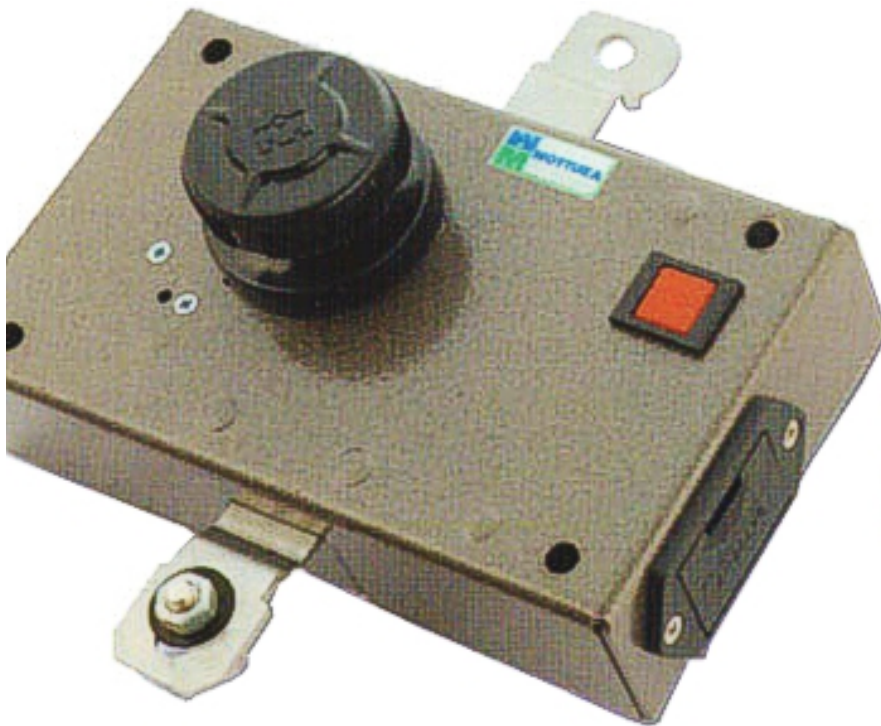

FERRAMENTA

Via Mondolfi, 56 LIVORNO

Tel. 0586 50.00.42

www.ferramentaardenza.it

- DUPLICAZIONE CHIAVI ELETTRONICHE AUTO E MOTO
- INTERVENTI DI APERTURA E RIPARAZIONE PORTE BLINDATE E CASSEFORTI

3604

cod.: 3604

BLOCCA ASTE MOTTURA ELETTRONICHE 49130ADVOMCR

/ NR