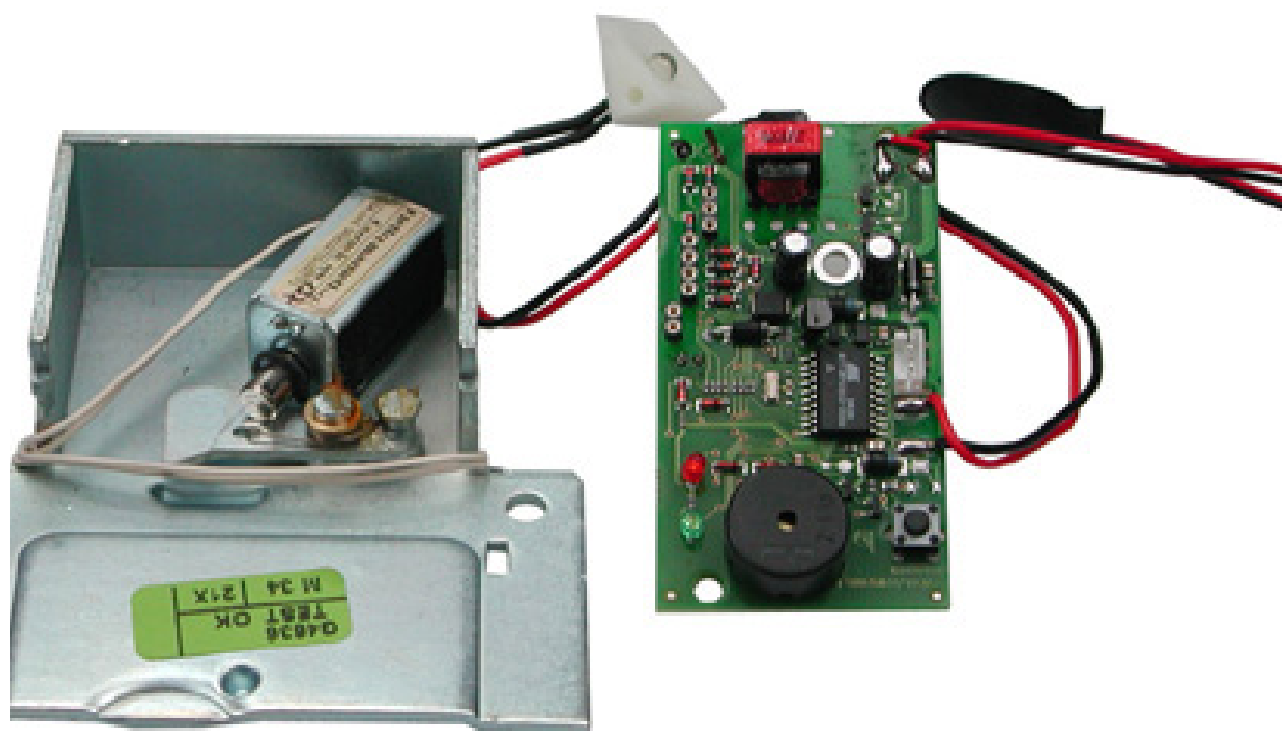

FERRAMENTA

Via Mondolfi, 56 LIVORNO

Tel. 0586 50.00.42

www.ferramentaardenza.it

- DUPLICAZIONE CHIAVI ELETTRONICHE AUTO E MOTO
- INTERVENTI DI APERTURA E RIPARAZIONE PORTE BLINDATE E CASSEFORTI

3630

cod.: 3630

SCHEDE ELETTRONICHE CISA DGT IN KIT X CASSEFORTI DIGITALI 07114-17-0

/ NR