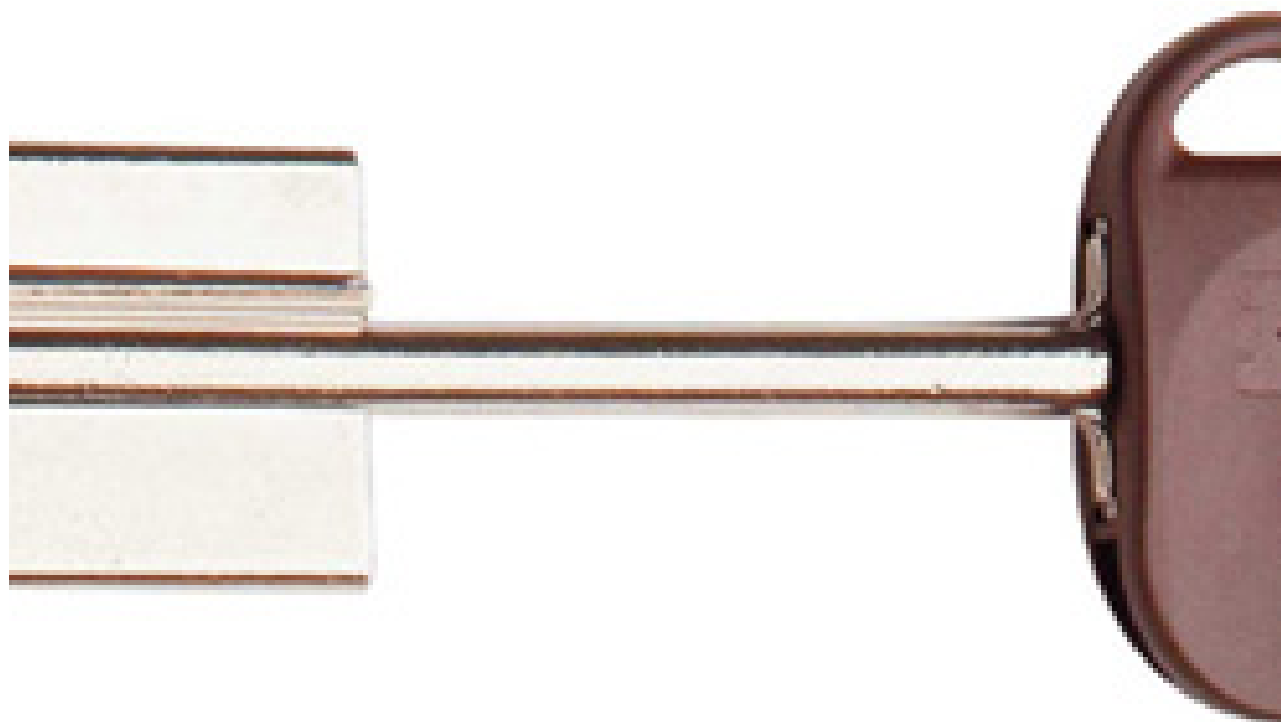

FERRAMENTA

Via Mondolfi, 56 LIVORNO

Tel. 0586 50.00.42

www.ferramentaardenza.it

- DUPLICAZIONE CHIAVI ELETTRONICHE AUTO E MOTO
- INTERVENTI DI APERTURA E RIPARAZIONE PORTE BLINDATE E CASSEFORTI

3634

cod.: 3634

CHIAVI MOTTURA D/MAPPA T/PLAST. 92187/5

/NR