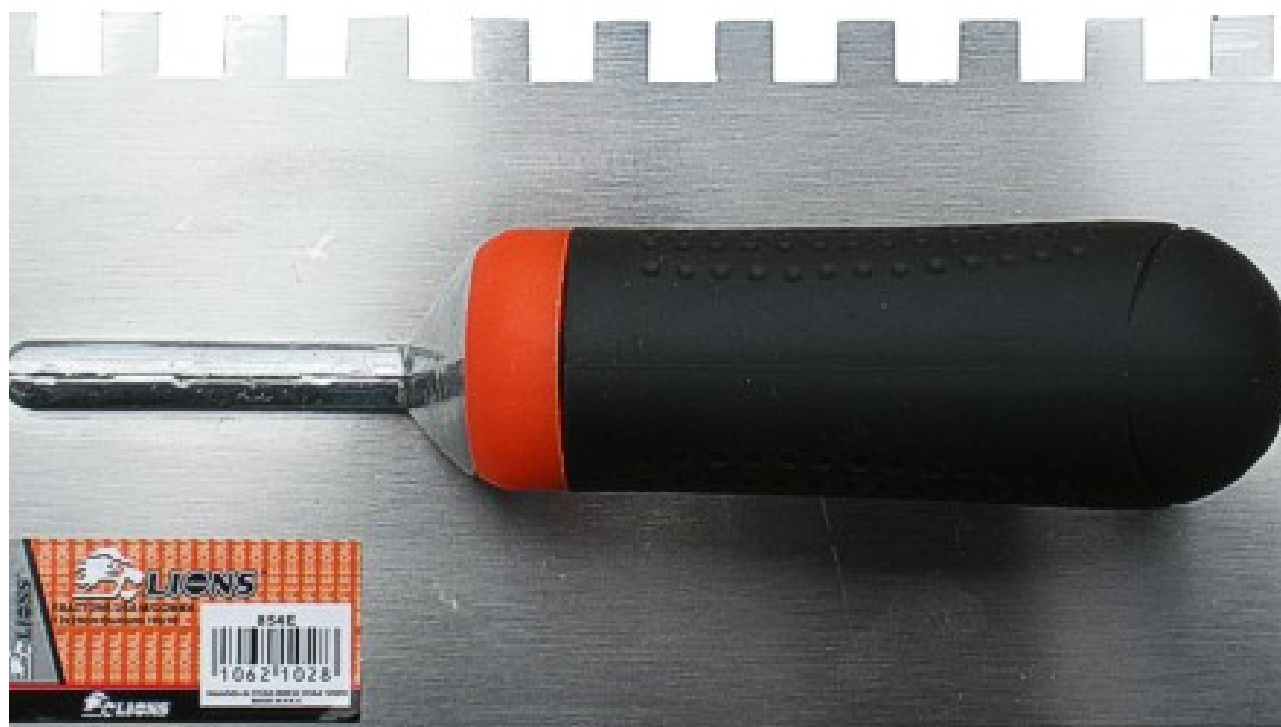

FERRAMENTA

Via Mondolfi, 56 LIVORNO

Tel. 0586 50.00.42

www.ferramentaardenza.it

- DUPLICAZIONE CHIAVI ELETTRONICHE AUTO E MOTO
- INTERVENTI DI APERTURA E RIPARAZIONE PORTE BLINDATE E CASSEFORTI

854E

cod.: 854E

CAZZUOLE LIONS T/AMERICANO DENTE 10X10

/NR