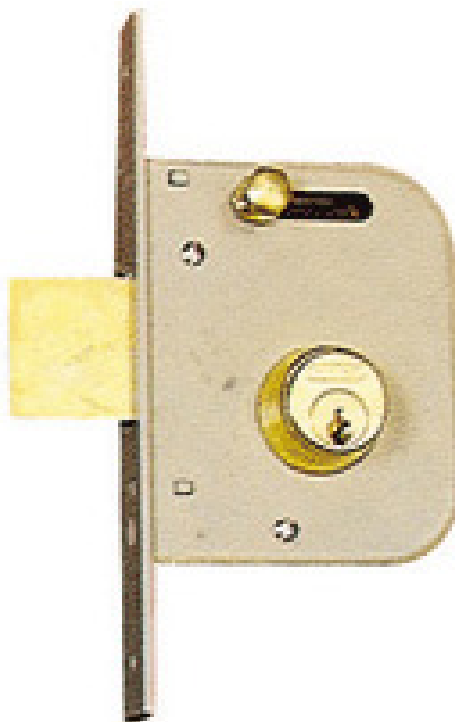

FERRAMENTA

Via Mondolfi, 56 LIVORNO

Tel. 0586 50.00.42

www.ferramentaardenza.it

- **DUPLICAZIONE CHIAVI ELETTRONICHE AUTO E MOTO**
- **INTERVENTI DI APERTURA E RIPARAZIONE PORTE BLINDATE E CASSEFORTI**

8742

cod.: 8742

SER.WELKA INFILARE X CANCELLI SCROCCO CON 1,5 MANDATA POMO CILINDRO FISSO 065.45.00

/ NR