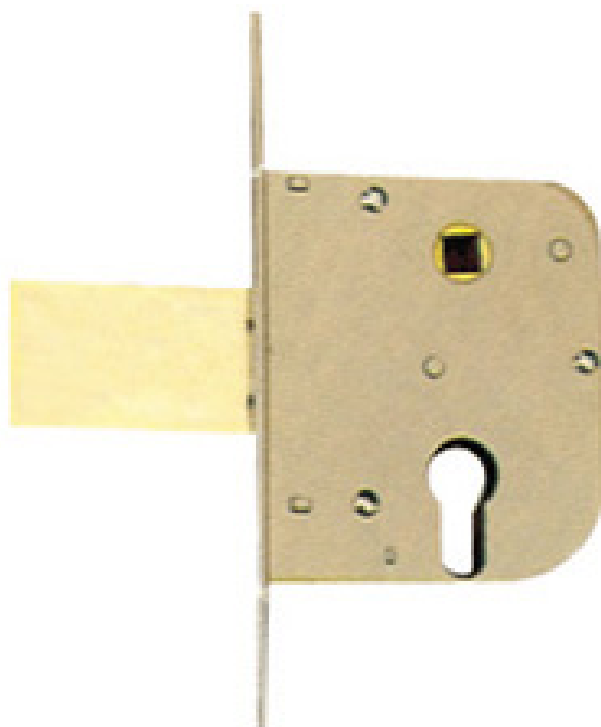

FERRAMENTA

Via Mondolfi, 56 LIVORNO

Tel. 0586 50.00.42

www.ferramentaardenza.it

- **DUPLICAZIONE CHIAVI ELETTRONICHE AUTO E MOTO**
- **INTERVENTI DI APERTURA E RIPARAZIONE PORTE BLINDATE E CASSEFORTI**

8754

cod.: 8754

SER.WELKA INFILARE X CANCELLI SCROCCO CON 1,5 MANDATA FORO MM.50 Q. MAN. 070.50.00

/ NR