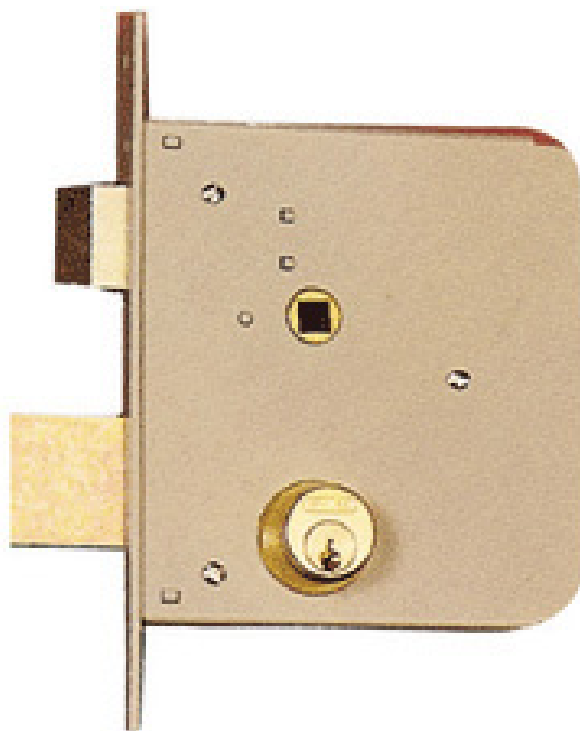

FERRAMENTA

Via Mondolfi, 56 LIVORNO
Tel. 0586 50.00.42
www.ferramentaardenza.it

- DUPLICAZIONE CHIAVI ELETTRONICHE AUTO E MOTO
- INTERVENTI DI APERTURA E RIPARAZIONE PORTE BLINDATE E CASSEFORTI

8760

cod.: 8760

SER.WELKA INFILARE X CANCELLI 2 MANDATE + SCROCCO REVERS.FORO MM.50 050.50.00 CIL.FISSO

/ NR