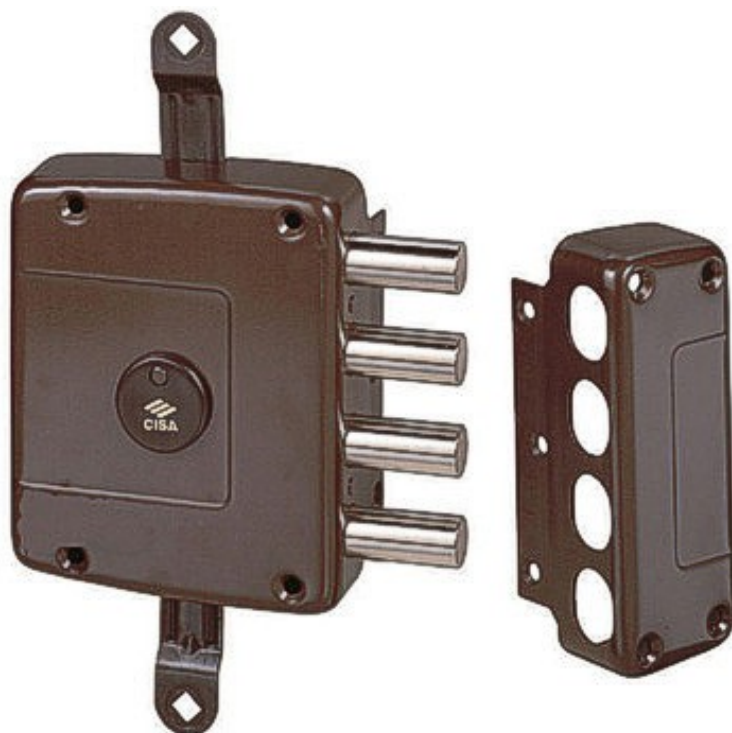

FERRAMENTA

Via Mondolfi, 56 LIVORNO

Tel. 0586 50.00.42

www.ferramentaardenza.it

- DUPLICAZIONE CHIAVI ELETTRONICHE AUTO E MOTO
- INTERVENTI DI APERTURA E RIPARAZIONE PORTE BLINDATE E CASSEFORTI

8766

cod.: 8766

SER.CISA SICUR. D/MAPPA APPLICARE CHIAVE TELESCOPICA 3 CHIUSURE 57160-60-1 C/ASTE 06425

/ NR