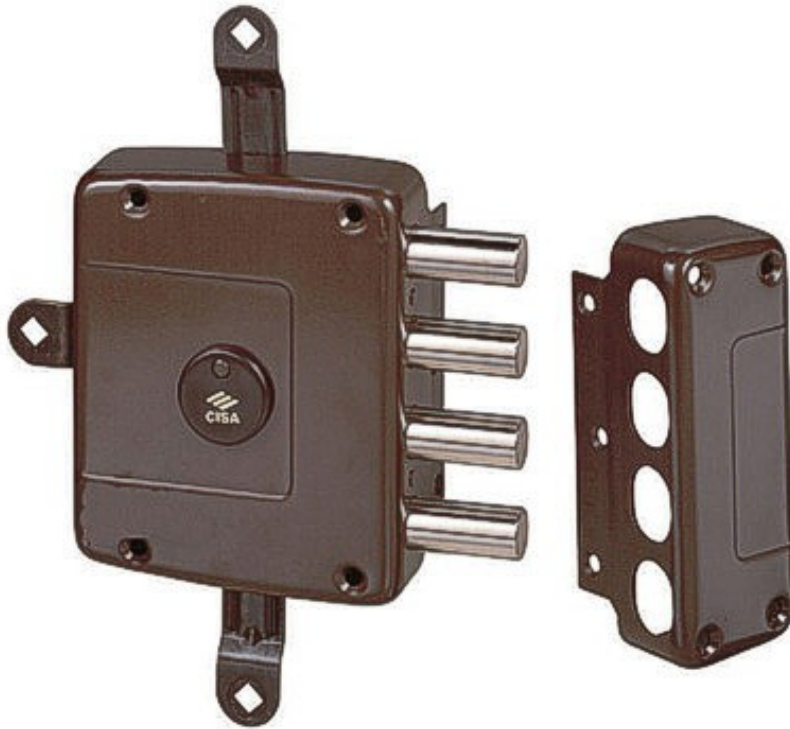

FERRAMENTA

Via Mondolfi, 56 LIVORNO

Tel. 0586 50.00.42

www.ferramentaardenza.it

- **DUPLICAZIONE CHIAVI ELETTRONICHE AUTO E MOTO**
- **INTERVENTI DI APERTURA E RIPARAZIONE PORTE BLINDATE E CASSEFORTI**

8768

cod.: 8768

SER.CISA SICUR. D/MAPPA APPLICARE CHIAVE TELESCOPICA 5 CHIUSURE 57170-60-1 C/ASTE 06426

/ NR