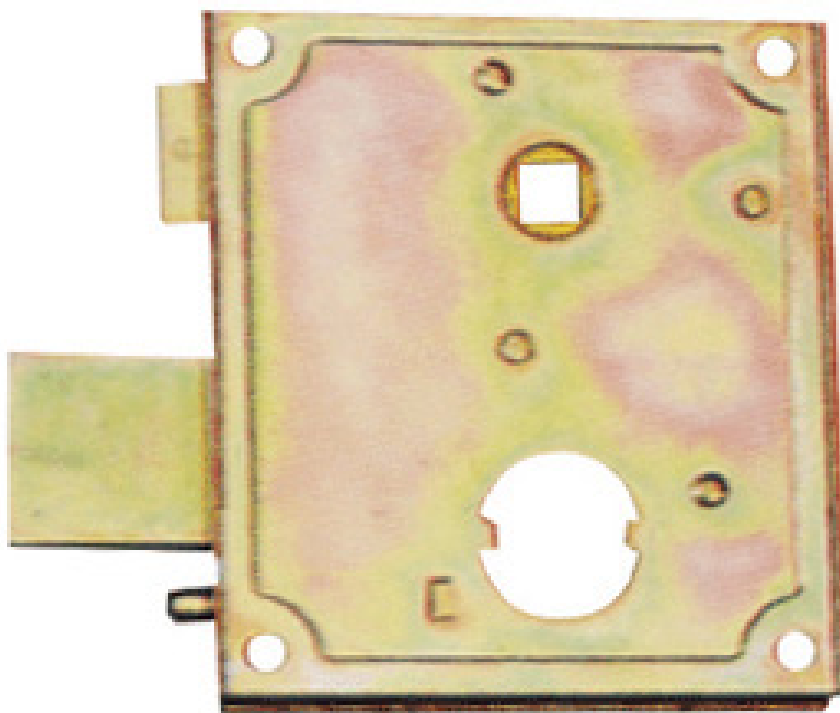

FERRAMENTA

Via Mondolfi, 56 LIVORNO

Tel. 0586 50.00.42

www.ferramentaardenza.it

- **DUPLICAZIONE CHIAVI ELETTRONICHE AUTO E MOTO**
- **INTERVENTI DI APERTURA E RIPARAZIONE PORTE BLINDATE E CASSEFORTI**

8782

cod.: 8782

SER.WELKA INFILARE X CANCELLI 3 MANDATE + SCROCCO FORO MM.55 Q. MAN. 055.55.00

/ NR