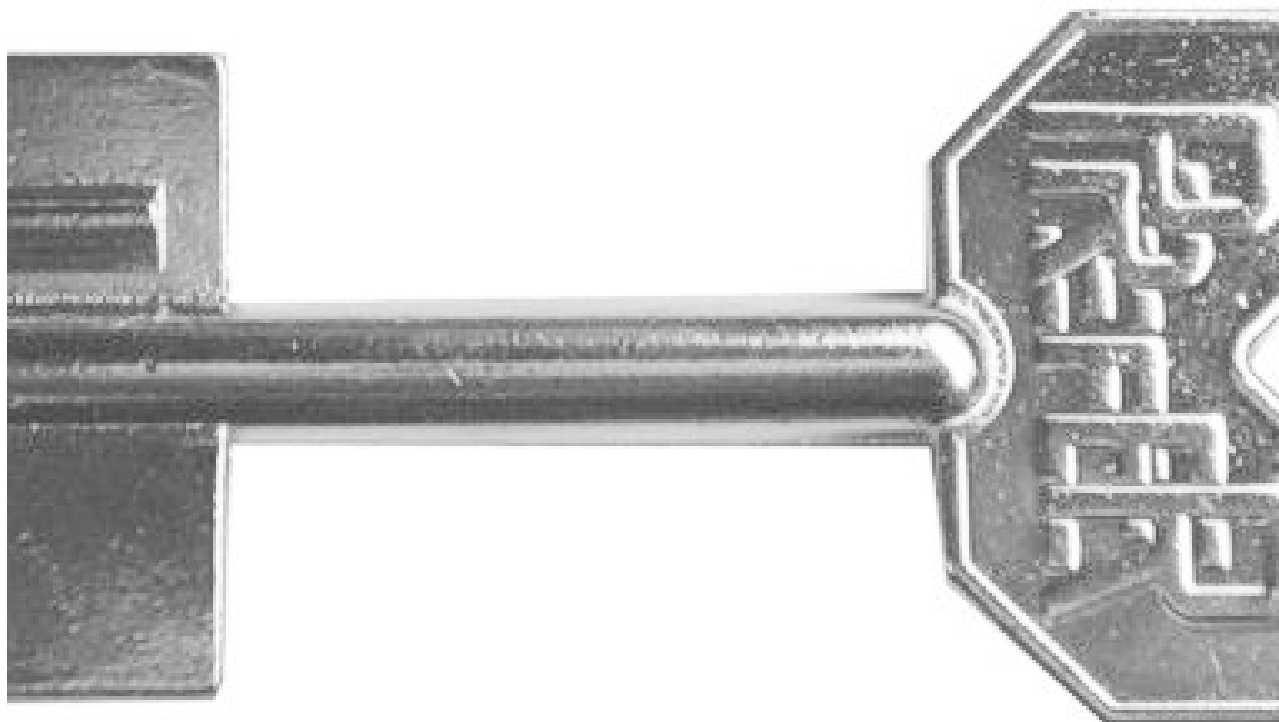

FERRAMENTA

Via Mondolfi, 56 LIVORNO

Tel. 0586 50.00.42

www.ferramentaardenza.it

- DUPLICAZIONE CHIAVI ELETTRONICHE AUTO E MOTO
- INTERVENTI DI APERTURA E RIPARAZIONE PORTE BLINDATE E CASSEFORTI

8802

cod.: 8802

CHIAVI PREFER D/MAPPA X SER.SERRANDA TIPO NUOVO 7703.0500

/ NR