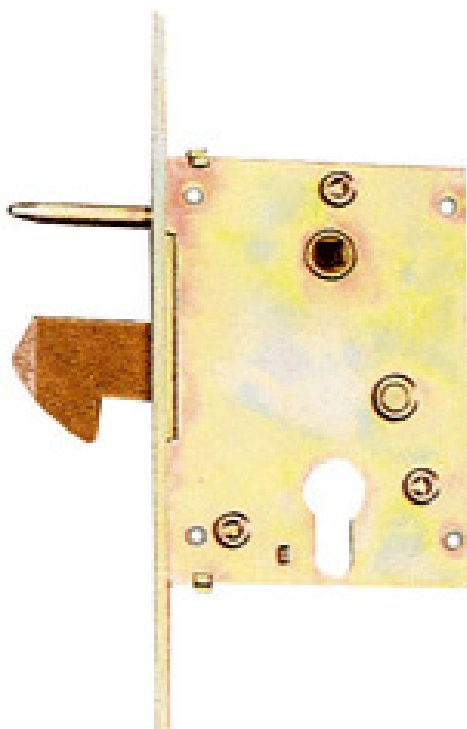

FERRAMENTA

Via Mondolfi, 56 LIVORNO

Tel. 0586 50.00.42

[www.ferramentaardenza.it](http://www.ferramentaardenza.it)

■ **DUPLICAZIONE CHIAVI ELETTRONICHE AUTO E MOTO**

■ **INTERVENTI DI APERTURA E RIPARAZIONE  
PORTE BLINDATE E CASSEFORTI**

8866

cod.: 8866

SER.WELKA INFILARE X CANCELLI SCORREVOLI A GANCIO QUADRO MANIGLIA 057.50.00

/ NR