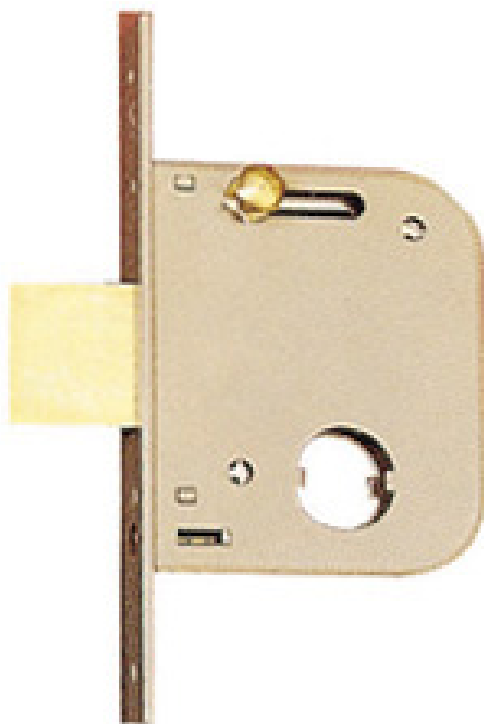

FERRAMENTA

Via Mondolfi, 56 LIVORNO

Tel. 0586 50.00.42

[www.ferramentaardenza.it](http://www.ferramentaardenza.it)

- **DUPLICAZIONE CHIAVI ELETTRONICHE AUTO E MOTO**
- **INTERVENTI DI APERTURA E RIPARAZIONE PORTE BLINDATE E CASSEFORTI**

8892

cod.: 8892

SER. WELKA INFILARE IMPENNATA 1 MANDATA + SCATTO C/POMOLINO 073.45.00

/ NR