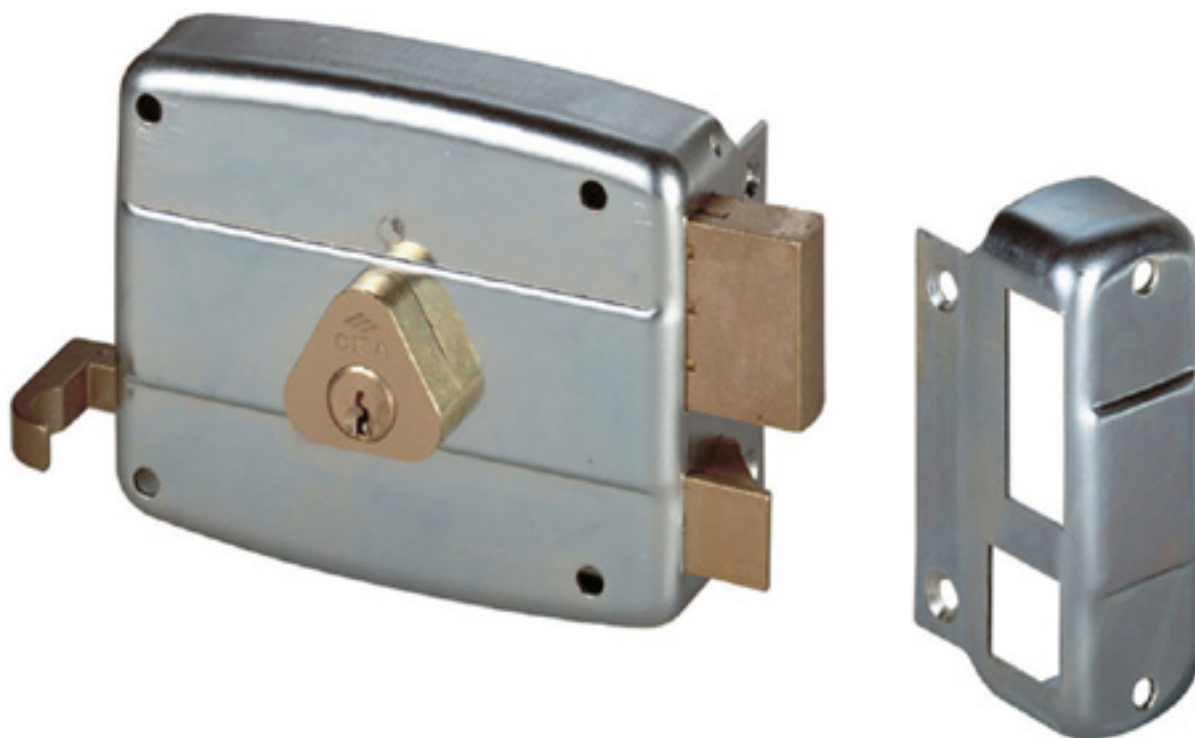

FERRAMENTA

Via Mondolfi, 56 LIVORNO

Tel. 0586 50.00.42

[www.ferramentaardenza.it](http://www.ferramentaardenza.it)

- DUPLICAZIONE CHIAVI ELETTRONICHE AUTO E MOTO
- INTERVENTI DI APERTURA E RIPARAZIONE PORTE BLINDATE E CASSEFORTI

9080

cod.: 9080

SER.CISA APPLICARE 2 MANDATE + SCROCCO DOPPIO CIL.FISSO + ALETTA 50421-60-1

/ NR