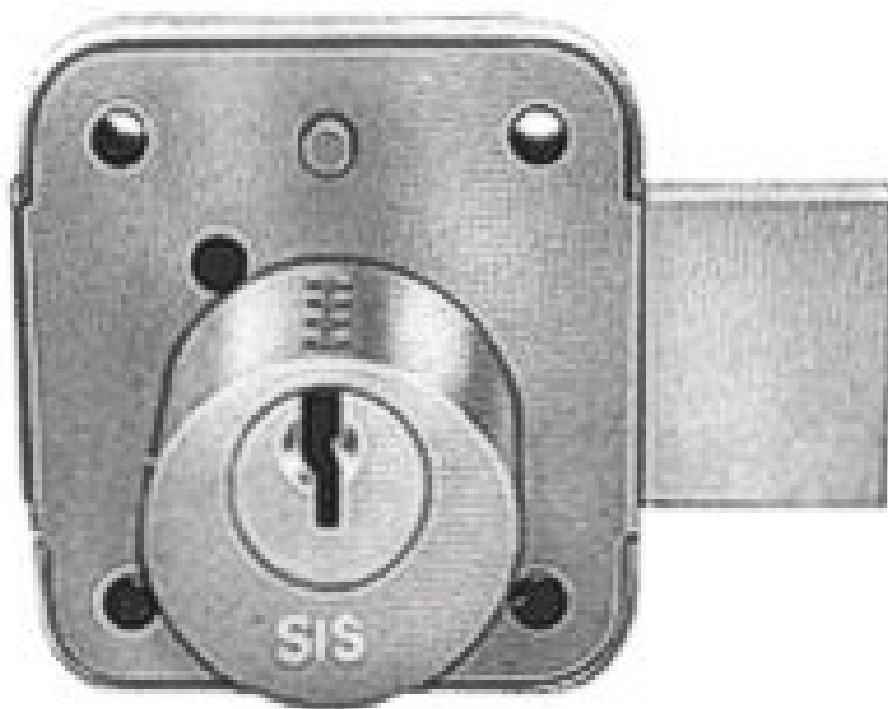

FERRAMENTA

Via Mondolfi, 56 LIVORNO

Tel. 0586 50.00.42

www.ferramentaardenza.it

- **DUPLICAZIONE CHIAVI ELETTRONICHE AUTO E MOTO**
- **INTERVENTI DI APERTURA E RIPARAZIONE PORTE BLINDATE E CASSEFORTI**

9250

cod.: 9250

SER.MERONI APPLICARE X ANTINE CILINDRO MM.20X20 22.43FZ US4

/ NR