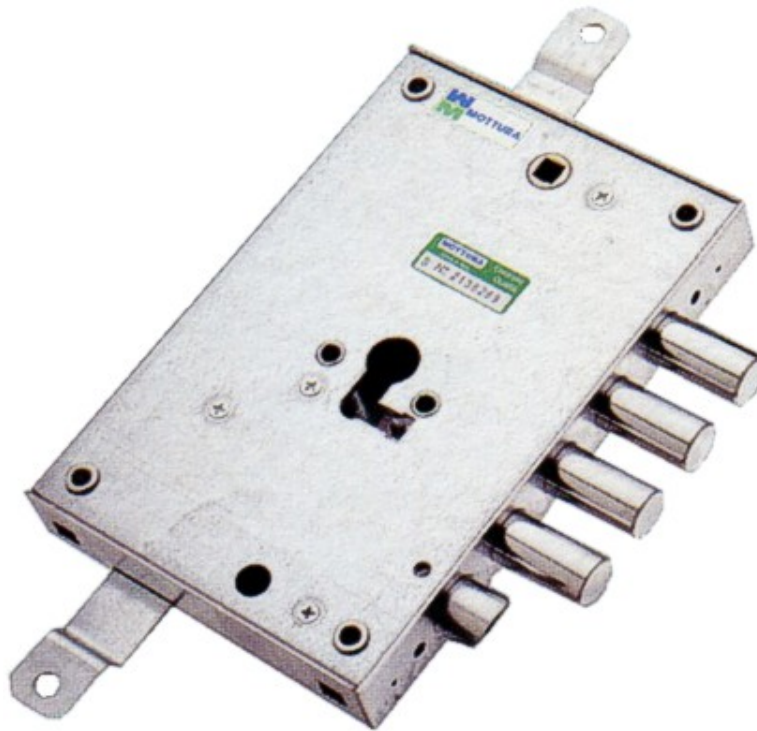

FERRAMENTA

Via Mondolfi, 56 LIVORNO

Tel. 0586 50.00.42

www.ferramentaardenza.it

- **DUPLICAZIONE CHIAVI ELETTRONICHE AUTO E MOTO**
- **INTERVENTI DI APERTURA E RIPARAZIONE PORTE BLINDATE E CASSEFORTI**

9262

cod.: 9262

SER.MOTTURA INF.TRIPLICI X PORTE BLINDATE 85571/37N

/ NR