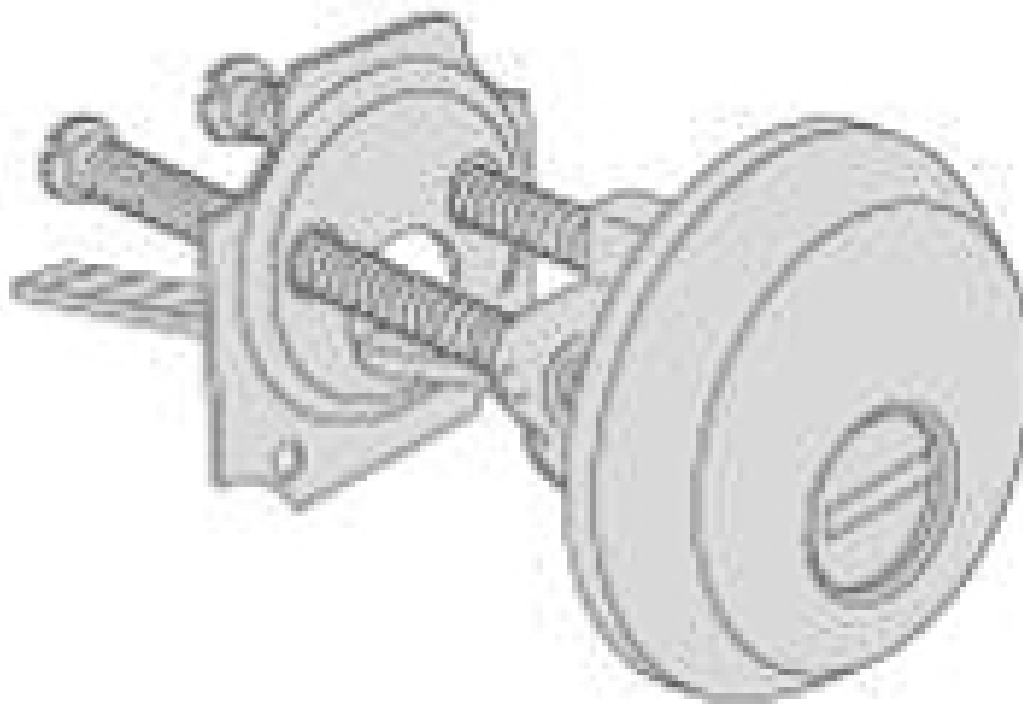

FERRAMENTA

Via Mondolfi, 56 LIVORNO

Tel. 0586 50.00.42

[www.ferramentaardenza.it](http://www.ferramentaardenza.it)

- DUPLICAZIONE CHIAVI ELETTRONICHE AUTO E MOTO
- INTERVENTI DI APERTURA E RIPARAZIONE PORTE BLINDATE E CASSEFORTI

9316

cod.: 9316

CILINDRI CISA X SER.APPLICARE ASTRAL TEKNO CORRAZZATI OM51010012CL

/ NR