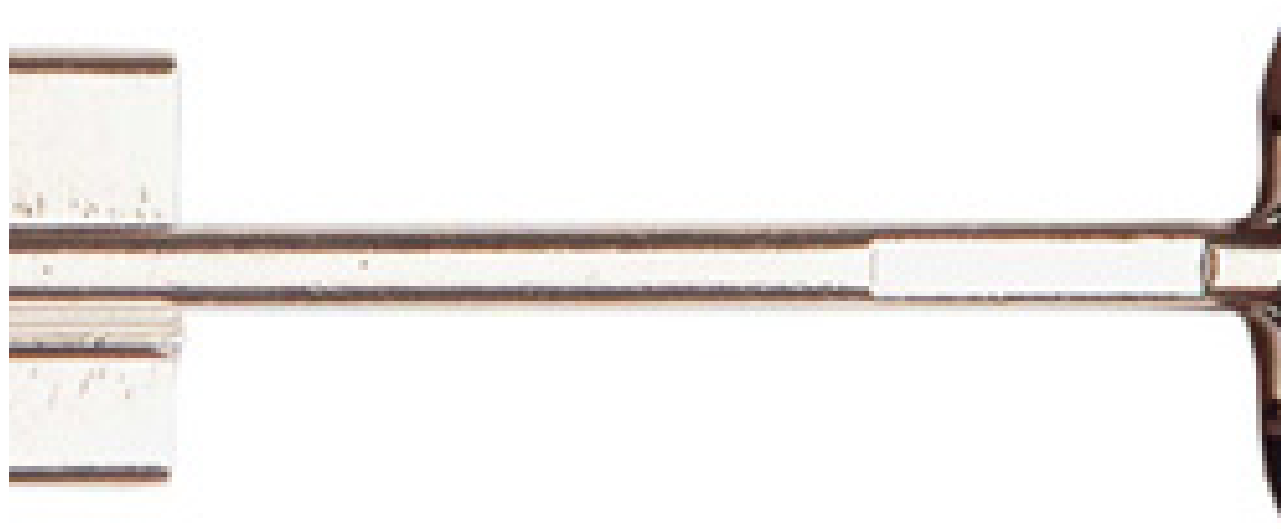

FERRAMENTA

Via Mondolfi, 56 LIVORNO

Tel. 0586 50.00.42

www.ferramentaardenza.it

- DUPLICAZIONE CHIAVI ELETTRONICHE AUTO E MOTO
- INTERVENTI DI APERTURA E RIPARAZIONE PORTE BLINDATE E CASSEFORTI

9384

cod.: 9384

CHIAVI MOTTURA D/MAPPA X SERR. 92106/4

/ NR