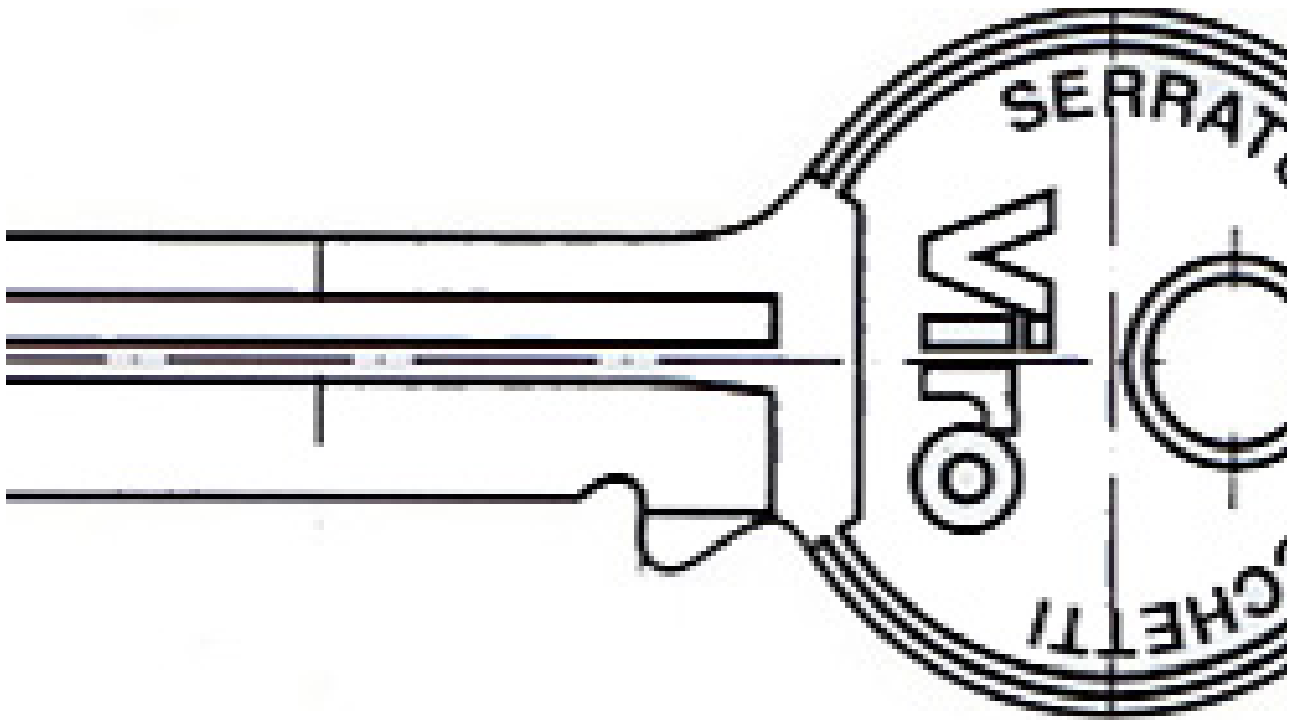

FERRAMENTA

Via Mondolfi, 56 LIVORNO

Tel. 0586 50.00.42

www.ferramentaardenza.it

- **DUPLICAZIONE CHIAVI ELETTRONICHE AUTO E MOTO**
- **INTERVENTI DI APERTURA E RIPARAZIONE PORTE BLINDATE E CASSEFORTI**

568T

cod.: 568T

CHIAVI VIRO PROF.SIMMETRICO 5 SPINE 080

/NR