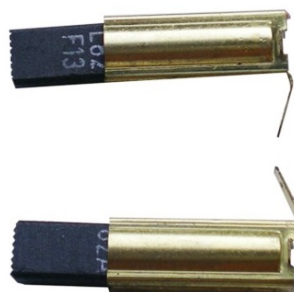

FERRAMENTA

Via Mondolfi, 56 LIVORNO

Tel. 0586 50.00.42

www.ferramentaardenza.it

- **DUPLICAZIONE CHIAVI ELETTRONICHE AUTO E MOTO**
- **INTERVENTI DI APERTURA E RIPARAZIONE PORTE BLINDATE E CASSEFORTI**

Spazzole Collomix

cod.: 478E

Spazzole Collomix per miscelatori Cx10 - Cx40c - Cx400hf 20567

/ CP