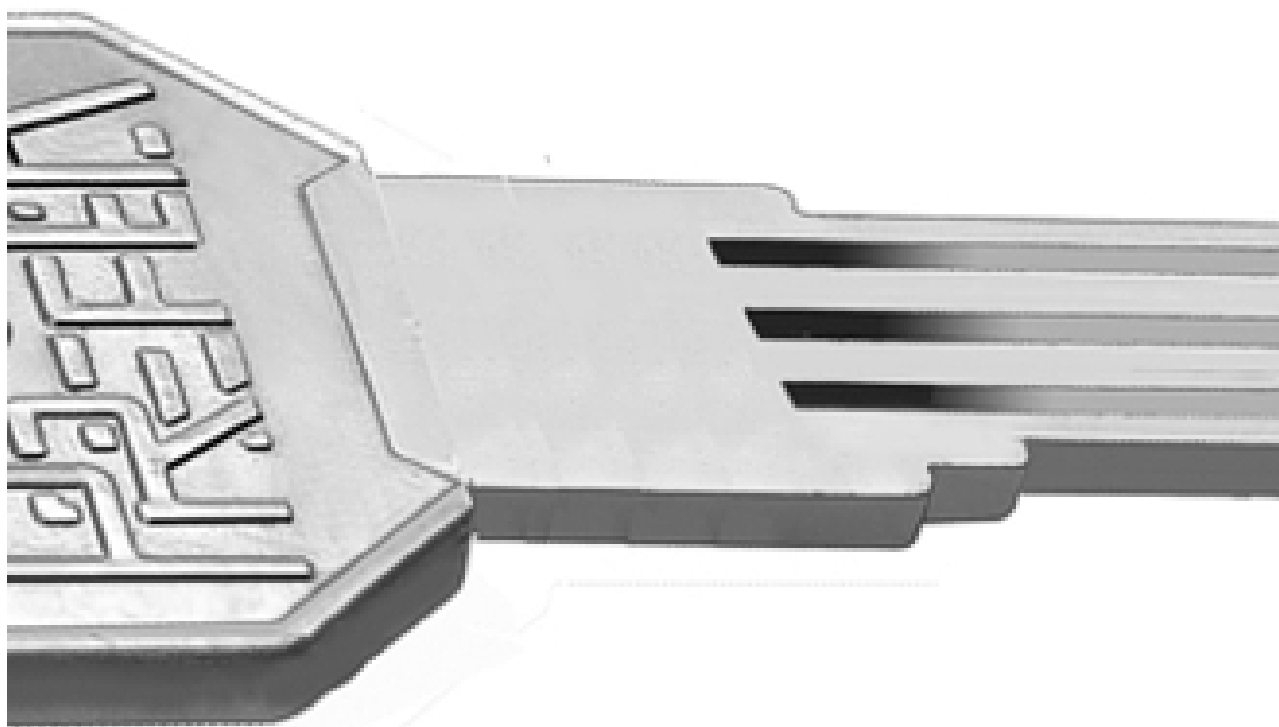

FERRAMENTA

Via Mondolfi, 56 LIVORNO

Tel. 0586 50.00.42

www.ferramentaardenza.it

- **DUPLICAZIONE CHIAVI ELETTRONICHE AUTO E MOTO**
- **INTERVENTI DI APERTURA E RIPARAZIONE PORTE BLINDATE E CASSEFORTI**

4830

cod.: 4830

CHIAVI PREFER PIATTE SICUR X CILINDRI PREFER W551 7300.2A00

/ NR