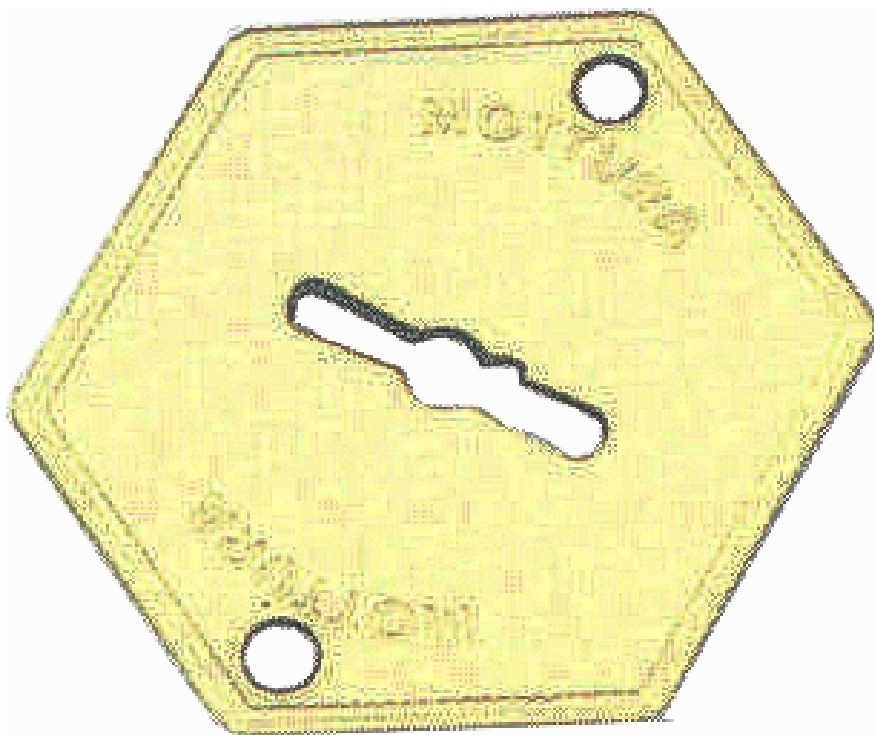

FERRAMENTA

Via Mondolfi, 56 LIVORNO

Tel. 0586 50.00.42

www.ferramentaardenza.it

- **DUPLICAZIONE CHIAVI ELETTRONICHE AUTO E MOTO**
- **INTERVENTI DI APERTURA E RIPARAZIONE PORTE BLINDATE E CASSEFORTI**

4864

cod.: 4864

PLACCHETTE MOTTURA ESAGONALI AMBIDESTRE DOPPIA MAPPA OTTONE 95223

/ NR