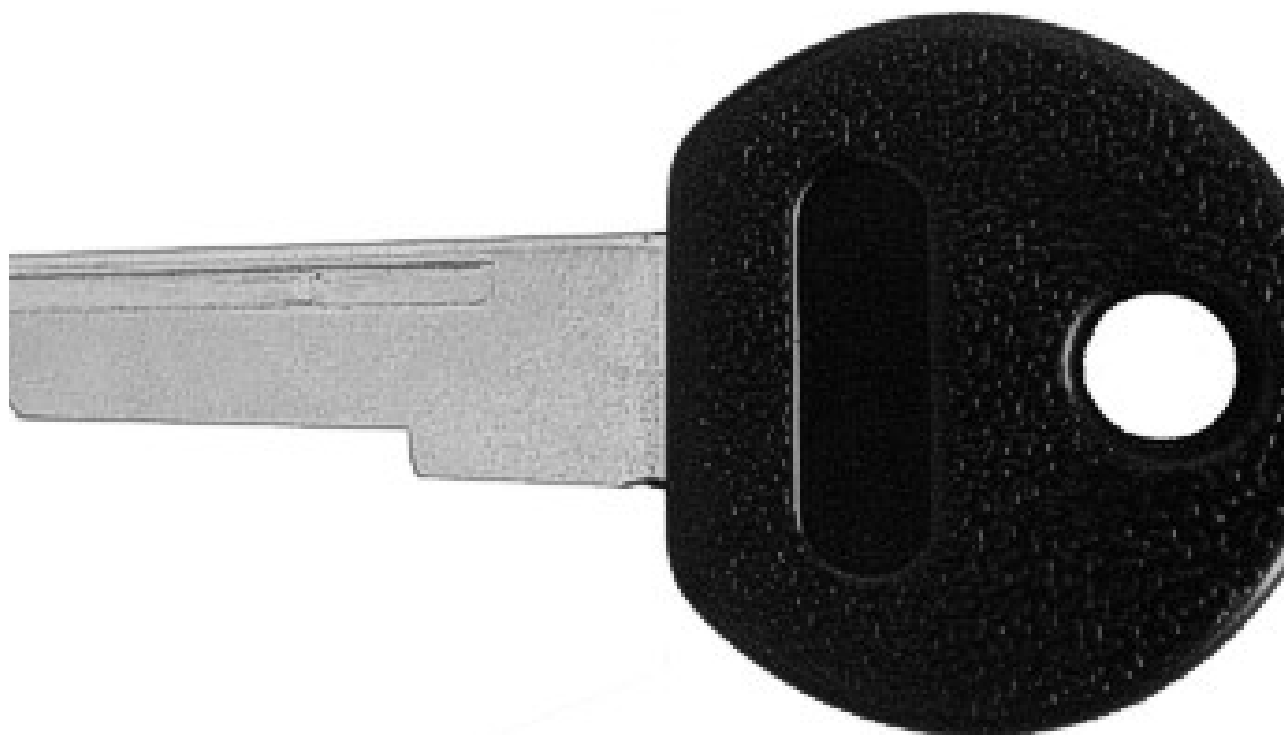

FERRAMENTA

Via Mondolfi, 56 LIVORNO

Tel. 0586 50.00.42

www.ferramentaardenza.it

- **DUPLICAZIONE CHIAVI ELETTRONICHE AUTO E MOTO**
- **INTERVENTI DI APERTURA E RIPARAZIONE PORTE BLINDATE E CASSEFORTI**

486K

cod.: 486K

CHIAVI LIONS KA2 X LUCCHETTI TY556-TY205

/NR