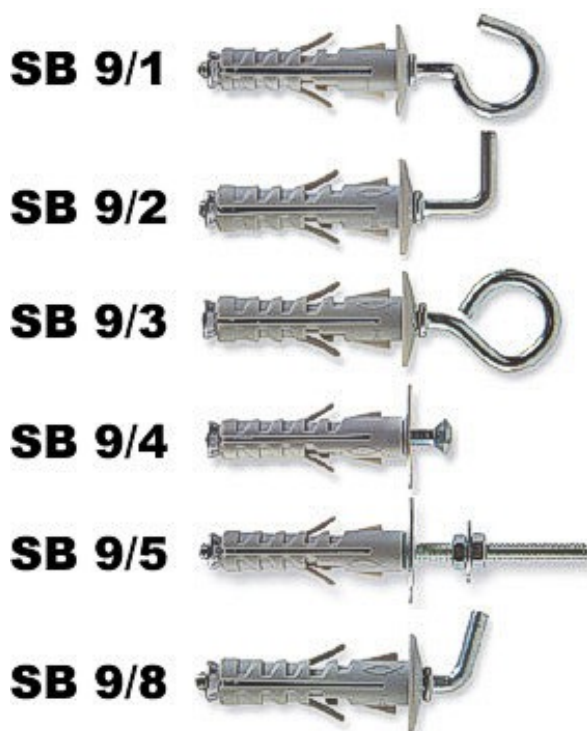

FERRAMENTA

Via Mondolfi, 56 LIVORNO

Tel. 0586 50.00.42

www.ferramentaardenza.it

- DUPLICAZIONE CHIAVI ELETTRONICHE AUTO E MOTO
- INTERVENTI DI APERTURA E RIPARAZIONE PORTE BLINDATE E CASSEFORTI

4924

cod.: 4924

TASSELLI FISCHER NYLON'SB9'OCCH.APERTO 500341

/ CT