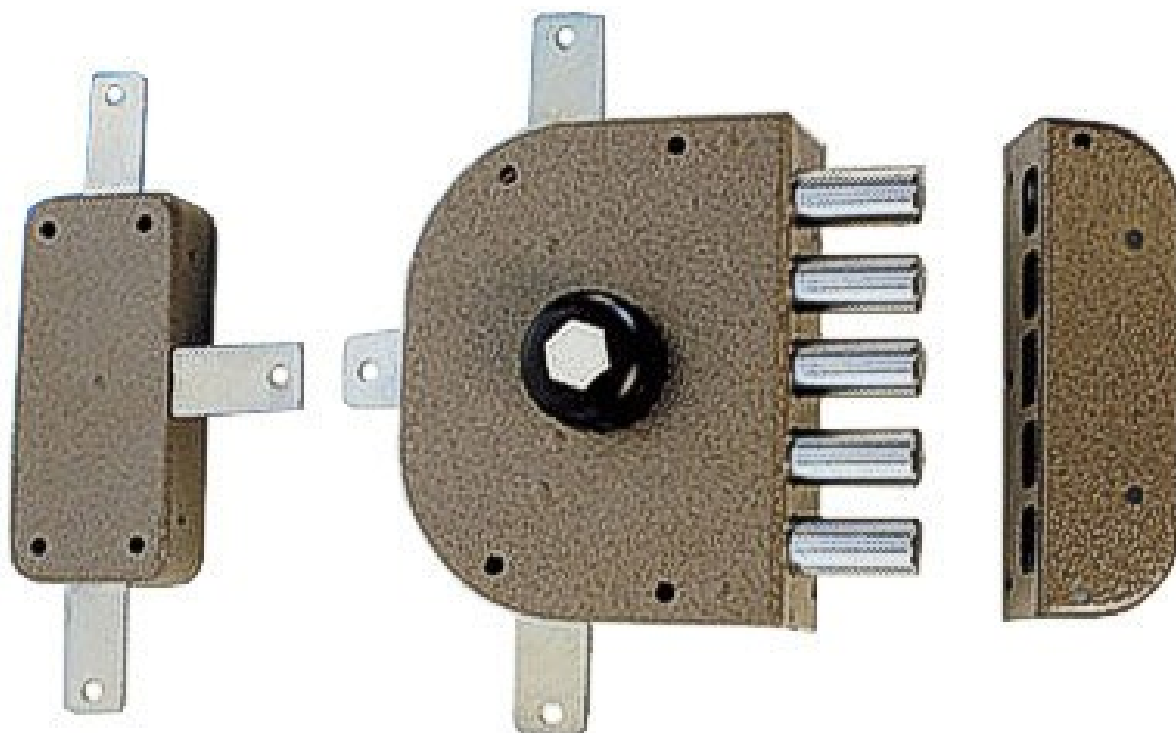

FERRAMENTA

Via Mondolfi, 56 LIVORNO

Tel. 0586 50.00.42

www.ferramentaardenza.it

- DUPLICAZIONE CHIAVI ELETTRONICHE AUTO E MOTO
- INTERVENTI DI APERTURA E RIPARAZIONE PORTE BLINDATE E CASSEFORTI

4942

cod.: 4942

SER.CR VERN.A POMPA MM.130X164 5 CHIUSURE E POMOLO 3300/P02

/ NR