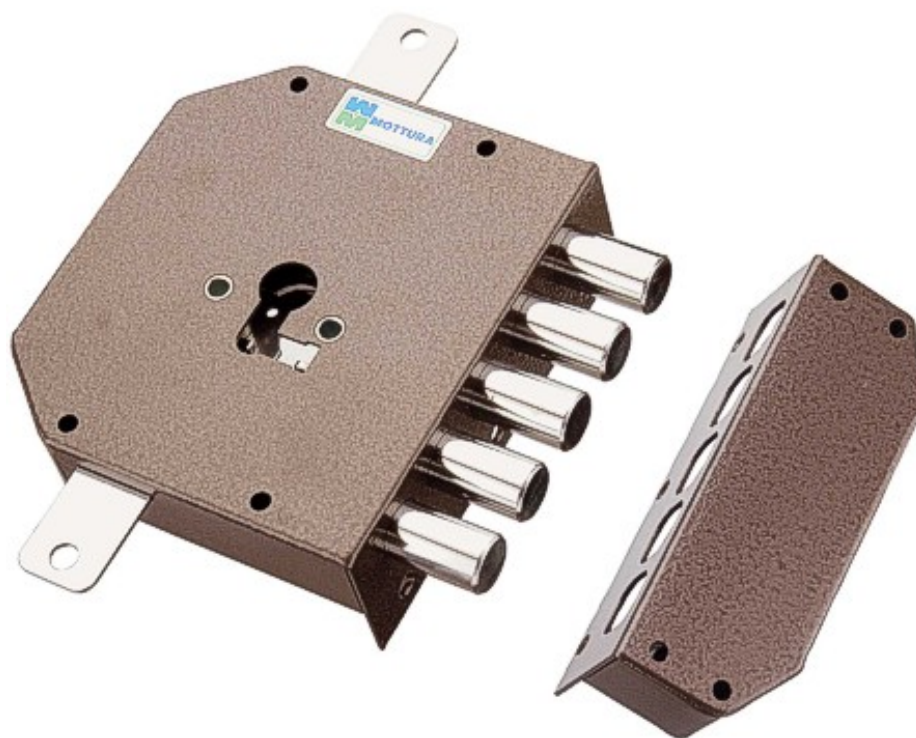

FERRAMENTA

Via Mondolfi, 56 LIVORNO

Tel. 0586 50.00.42

www.ferramentaardenza.it

- DUPLICAZIONE CHIAVI ELETTRONICHE AUTO E MOTO
- INTERVENTI DI APERTURA E RIPARAZIONE PORTE BLINDATE E CASSEFORTI

4958

cod.: 4958

SER.MOTTURA VERNICIATE PREDISPOSTE X CILINDRI EUROPEI 132X146 38620 3 CHIUSURE 5 PISTONI S/ASTE

/ NR