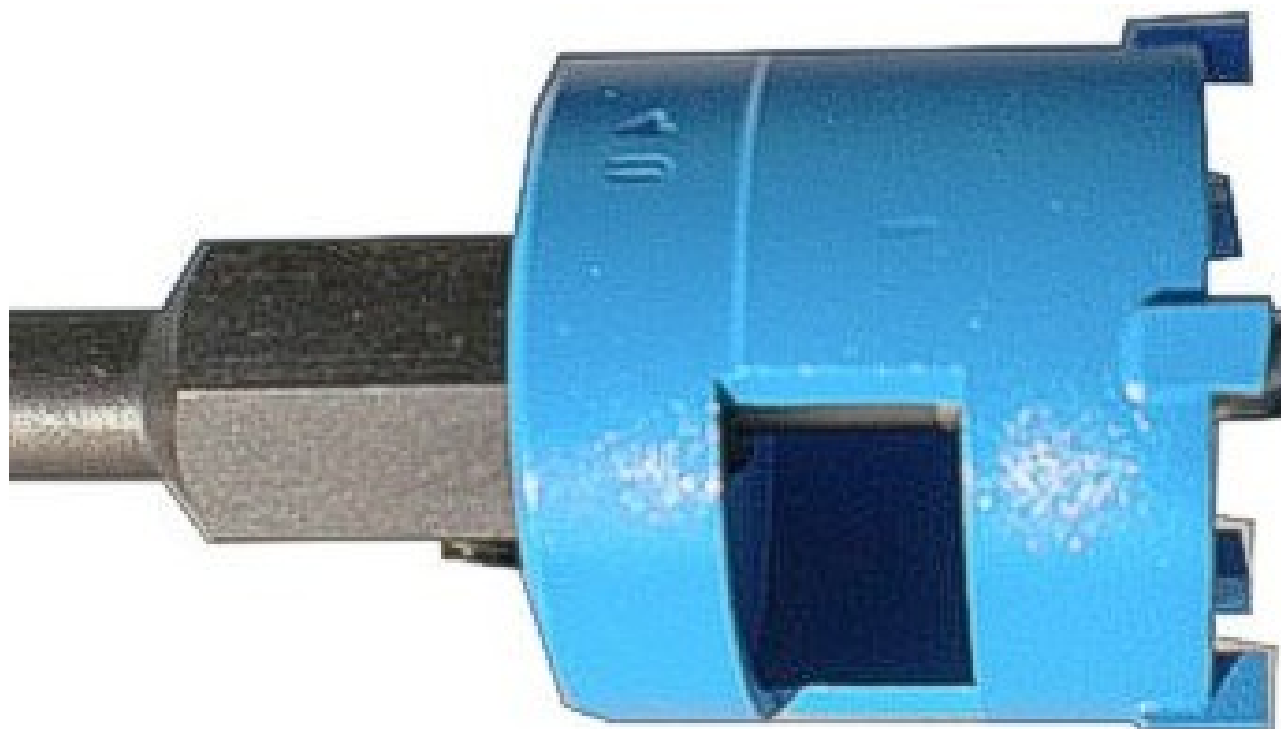

FERRAMENTA

Via Mondolfi, 56 LIVORNO

Tel. 0586 50.00.42

www.ferramentaardenza.it

- **DUPLICAZIONE CHIAVI ELETTRONICHE AUTO E MOTO**
- **INTERVENTI DI APERTURA E RIPARAZIONE PORTE BLINDATE E CASSEFORTI**

5166

cod.: 5166

FRESE A TAZZA X EDILIZIA 21015

/NR