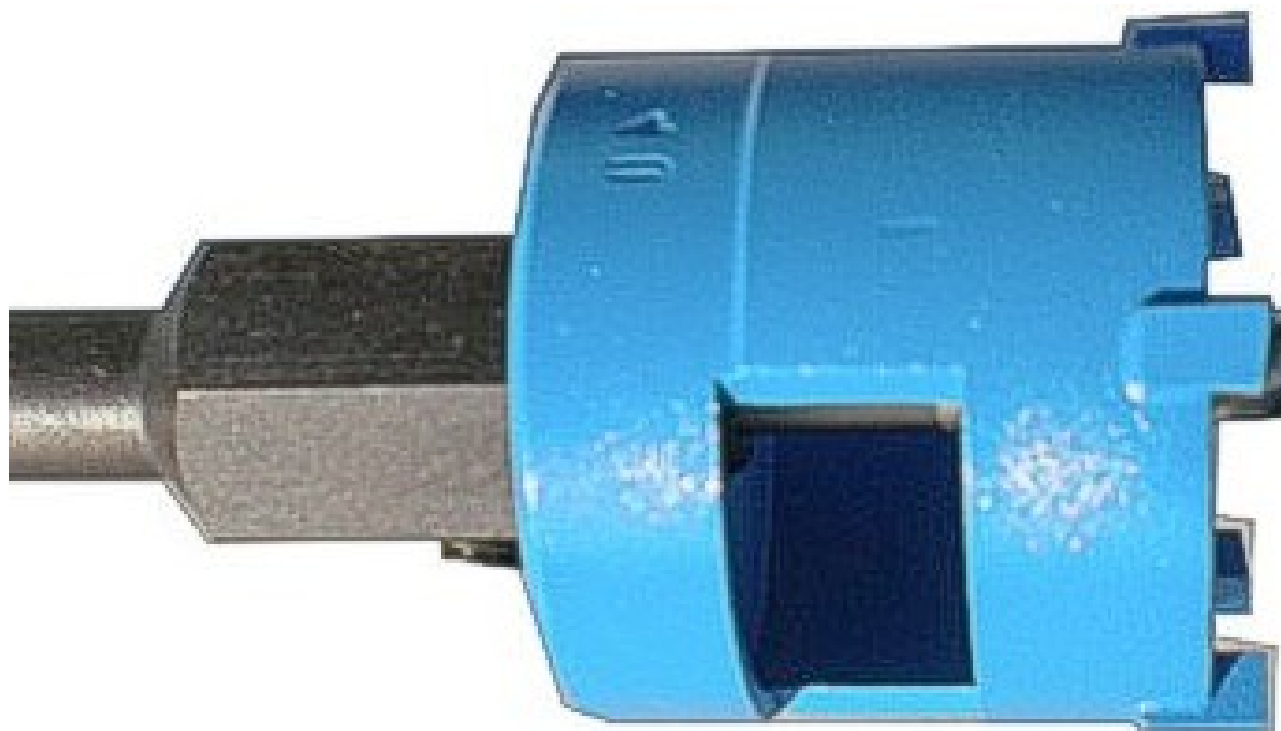

FERRAMENTA

Via Mondolfi, 56 LIVORNO

Tel. 0586 50.00.42

www.ferramentaardenza.it

- **DUPLICAZIONE CHIAVI ELETTRONICHE AUTO E MOTO**
- **INTERVENTI DI APERTURA E RIPARAZIONE PORTE BLINDATE E CASSEFORTI**

5166

cod.: 5166

FRESE A TAZZA X EDILIZIA 21015

/ NR