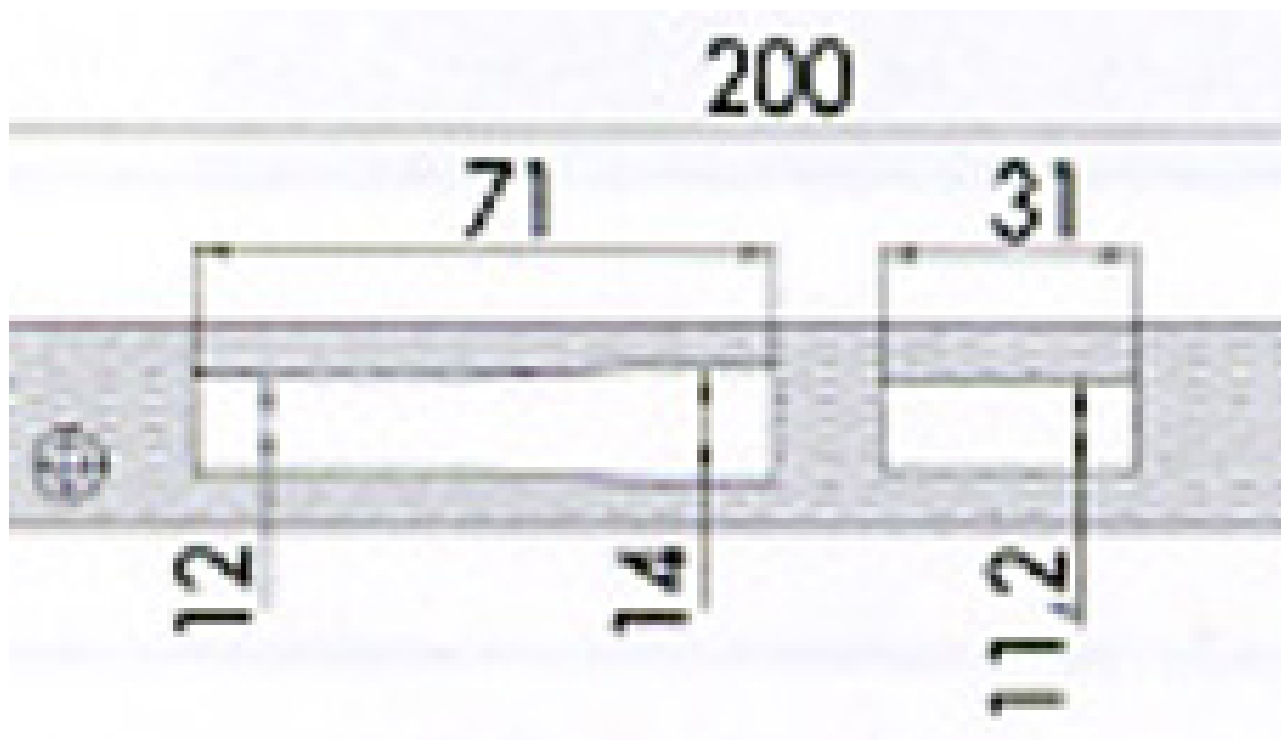

FERRAMENTA

Via Mondolfi, 56 LIVORNO

Tel. 0586 50.00.42

www.ferramentaardenza.it

- DUPLICAZIONE CHIAVI ELETTRONICHE AUTO E MOTO
- INTERVENTI DI APERTURA E RIPARAZIONE PORTE BLINDATE E CASSEFORTI

378W

cod.: 378W