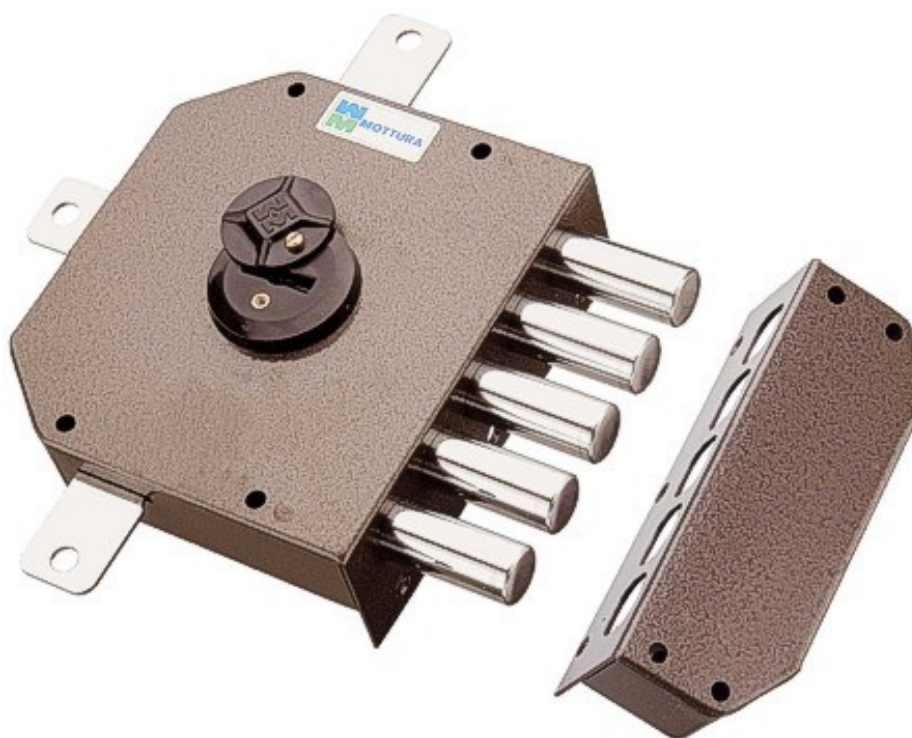

FERRAMENTA

Via Mondolfi, 56 LIVORNO

Tel. 0586 50.00.42

www.ferramentaardenza.it

- **DUPLICAZIONE CHIAVI ELETTRONICHE AUTO E MOTO**
- **INTERVENTI DI APERTURA E RIPARAZIONE PORTE BLINDATE E CASSEFORTI**

6450

cod.: 6450

SER.MOTTURA D/MAPPA VERNICIATE 146X132 5 CHIUS. 5 PISTONI S/ASTE-DEVIATORE 20540

/ NR