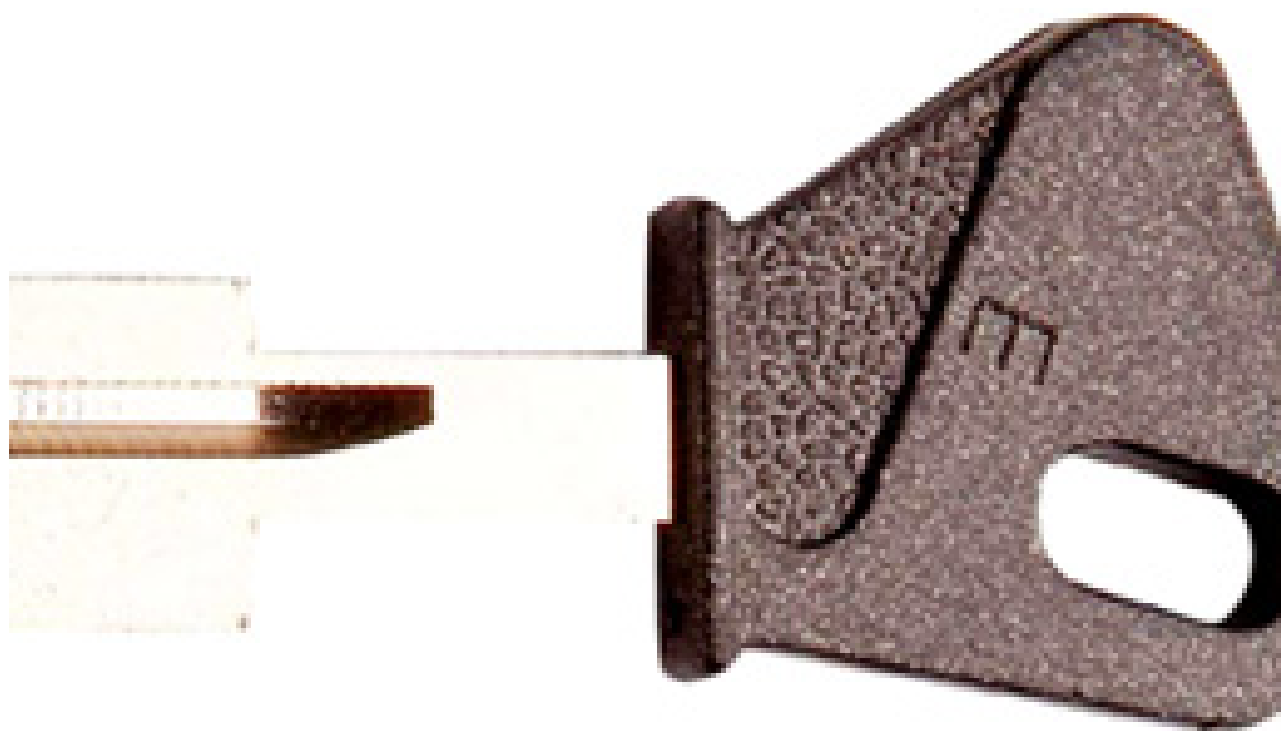

FERRAMENTA

Via Mondolfi, 56 LIVORNO

Tel. 0586 50.00.42

www.ferramentaardenza.it

■ **DUPLICAZIONE CHIAVI ELETTRONICHE AUTO E MOTO**

■ **INTERVENTI DI APERTURA E RIPARAZIONE
PORTE BLINDATE E CASSEFORTI**

6456

cod.: 6456

CHIAVI MOTTURA X CILINDRI A POMPA 92105

/NR