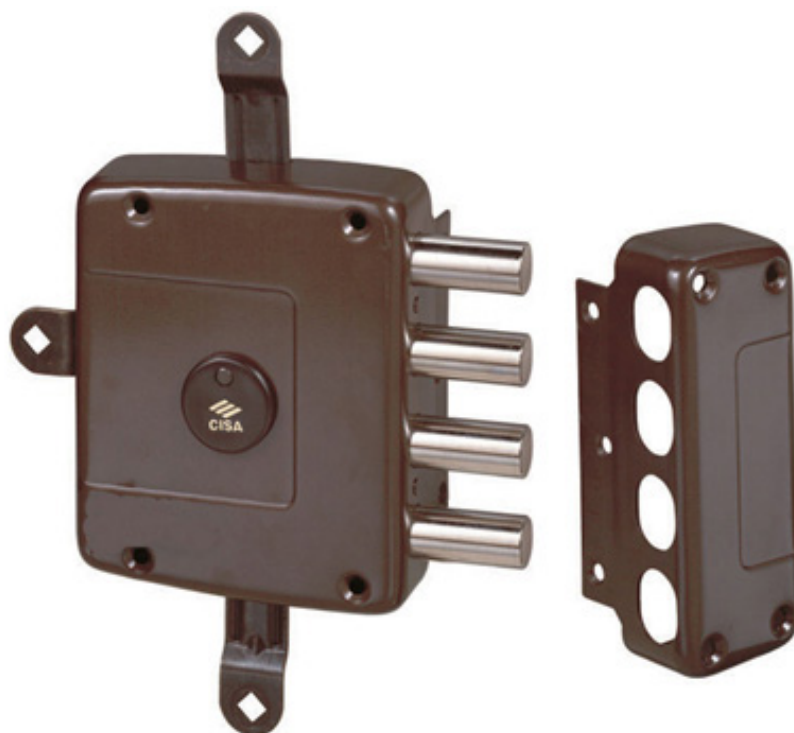

FERRAMENTA

Via Mondolfi, 56 LIVORNO

Tel. 0586 50.00.42

www.ferramentaardenza.it

■ DUPLICAZIONE CHIAVI ELETTRONICHE AUTO E MOTO

■ INTERVENTI DI APERTURA E RIPARAZIONE  
PORTE BLINDATE E CASSEFORTI

6506

cod.: 6506

SER.CISA SICUR. D/MAPPA APPLICARE CHIAVE LUNGA 5 CHIUSURE C/ASTE 06426 57130-60-1

/ NR