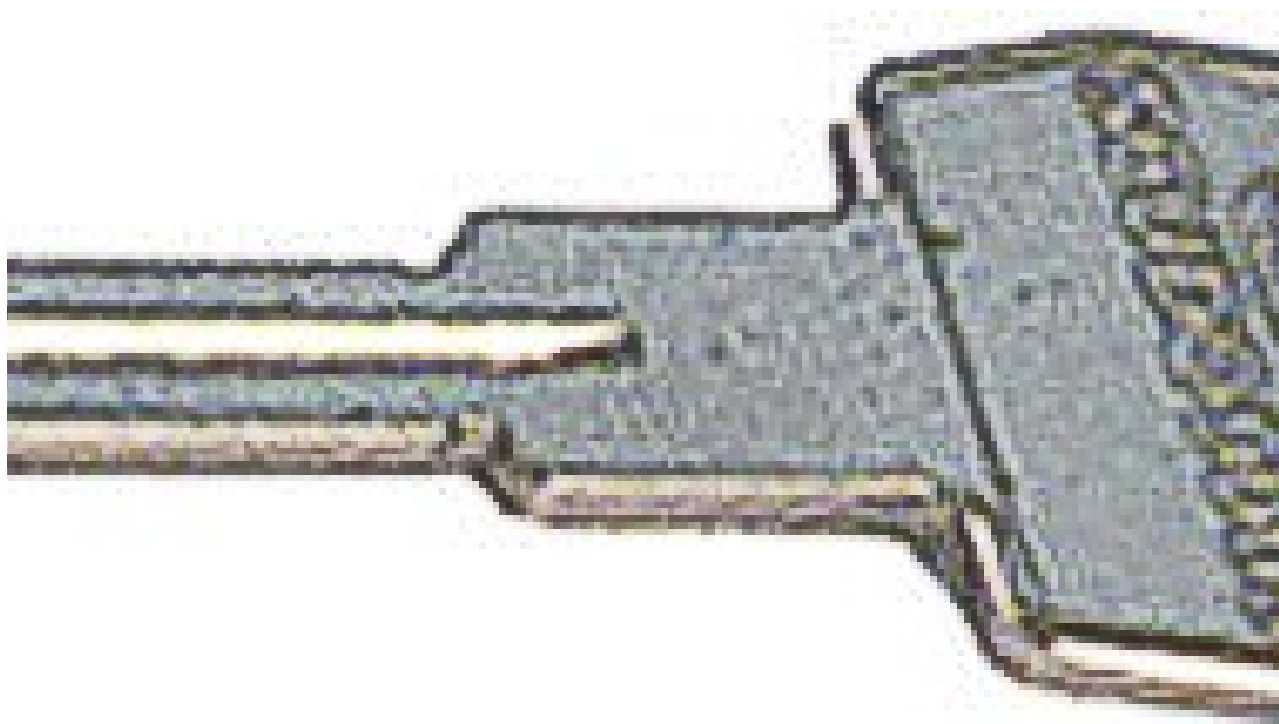

FERRAMENTA

Via Mondolfi, 56 LIVORNO

Tel. 0586 50.00.42

www.ferramentaardenza.it

■ DUPLICAZIONE CHIAVI ELETTRONICHE AUTO E MOTO

■ INTERVENTI DI APERTURA E RIPARAZIONE
PORTE BLINDATE E CASSEFORTI

6566

cod.: 6566