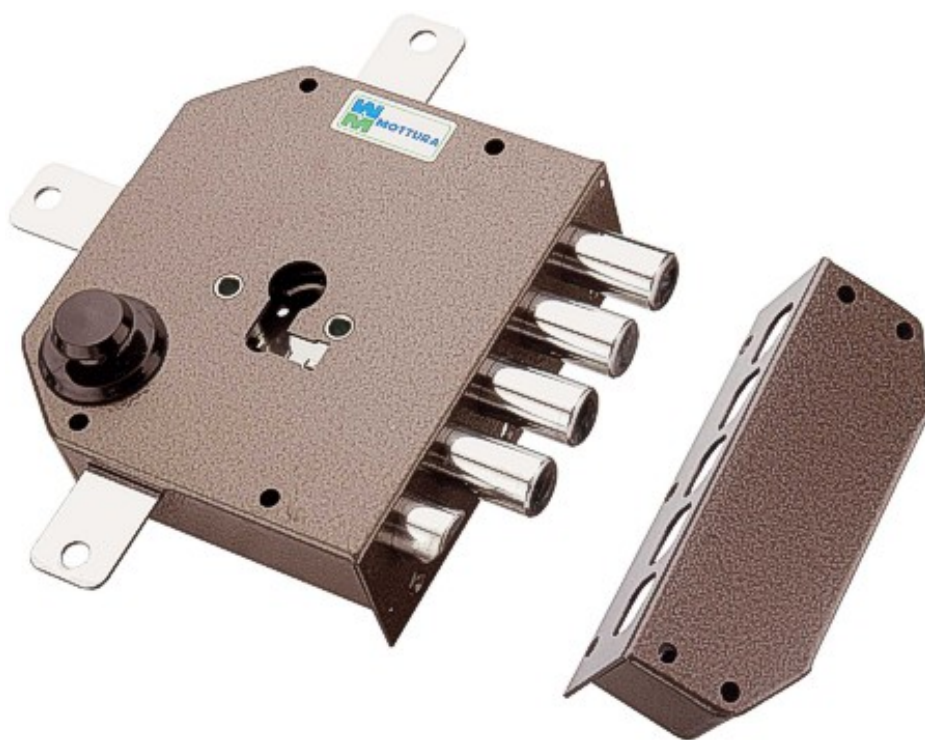

FERRAMENTA

Via Mondolfi, 56 LIVORNO

Tel. 0586 50.00.42

www.ferramentaardenza.it

- **DUPLICAZIONE CHIAVI ELETTRONICHE AUTO E MOTO**
- **INTERVENTI DI APERTURA E RIPARAZIONE PORTE BLINDATE E CASSEFORTI**

6612

cod.: 6612

SER.MOTTURA VERNICIATE PREDISPOSTE X CILINDRI EUROPEI 132X146 38650 5 CHIUSURE 4 PISTONI + SCROCCO S/ASTE

/NR