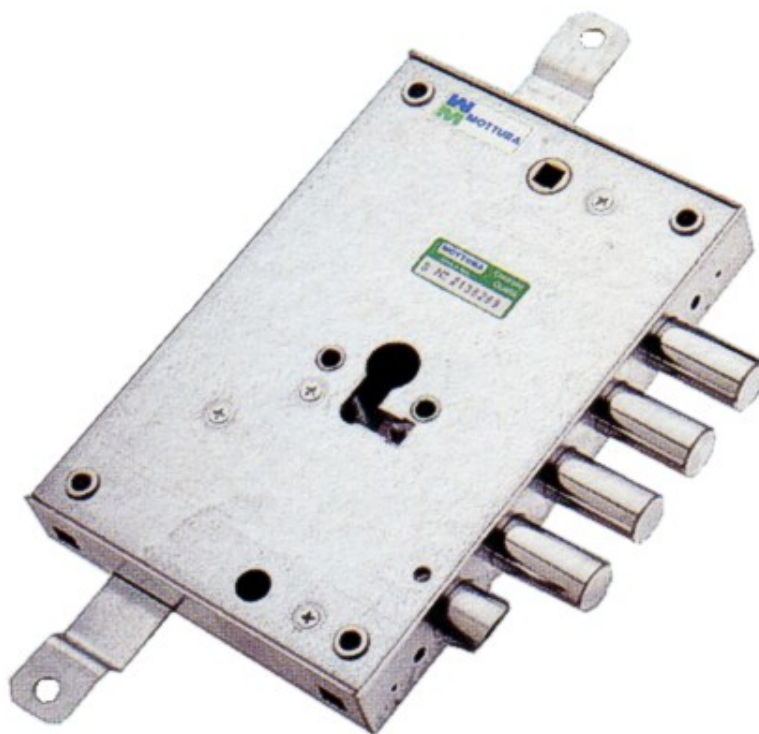

FERRAMENTA

Via Mondolfi, 56 LIVORNO

Tel. 0586 50.00.42

www.ferramentaardenza.it

- **DUPLICAZIONE CHIAVI ELETTRONICHE AUTO E MOTO**
- **INTERVENTI DI APERTURA E RIPARAZIONE PORTE BLINDATE E CASSEFORTI**

6714

cod.: 6714

SER.MOTTURA INF.TRIPLICI X PORTE BLINDATE 85571/28N

/ NR